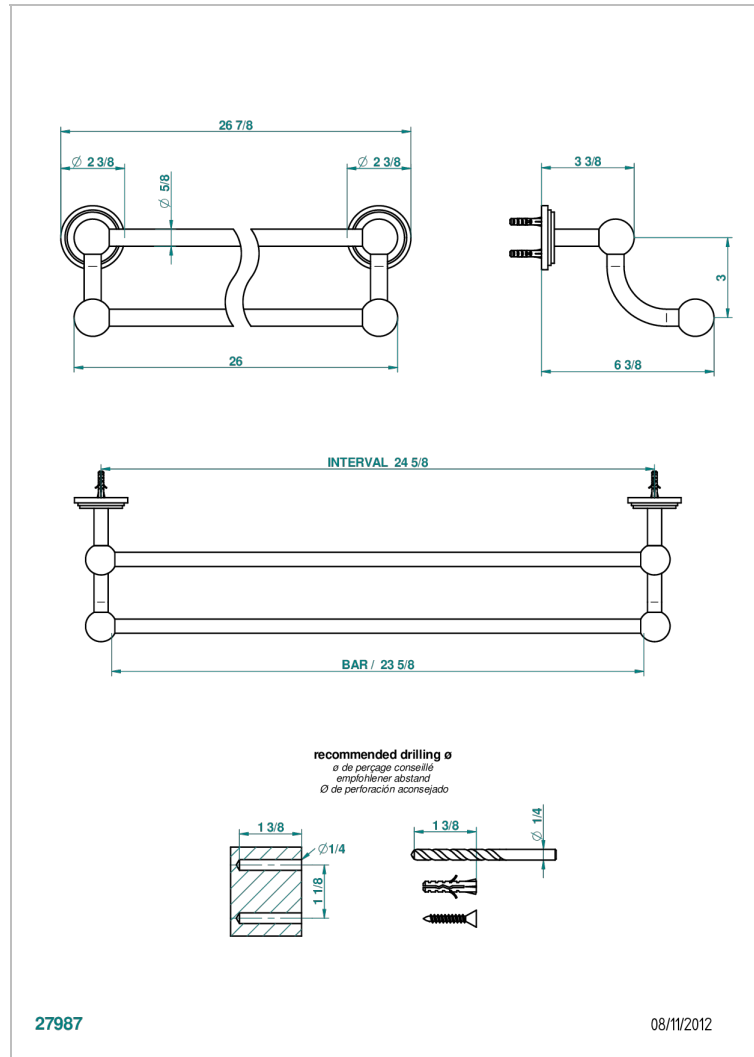

G2M-516/60

Handtuchstange doppelt, Länge 600 mm

27987

08/11/2012

## EIGENSCHAFTEN

- Faubourg, Porzellan schwarz, Hebel
- Handtuchstange doppelt, Länge 600 mm