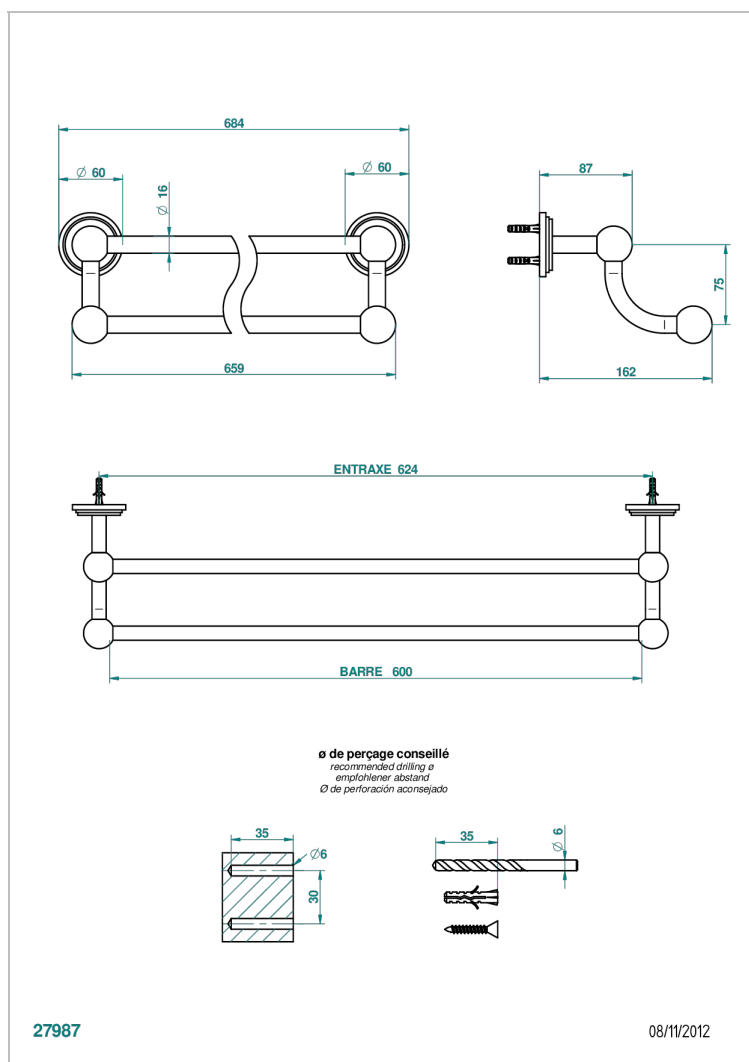

FAUBOURG - ЧЕРНЫЙ ФАРФОР - С РУКОЯТКАМИ

G2M-516/60

Towel rail, 2 fixed rails, length: 600 mm

THG[®]
PARIS

27987

08/11/2012

ХАРАКТЕРИСТИКИ

- Faubourg - чёрный фарфор - с рукоятками
- Towel rail, 2 fixed rails, length: 600 mm