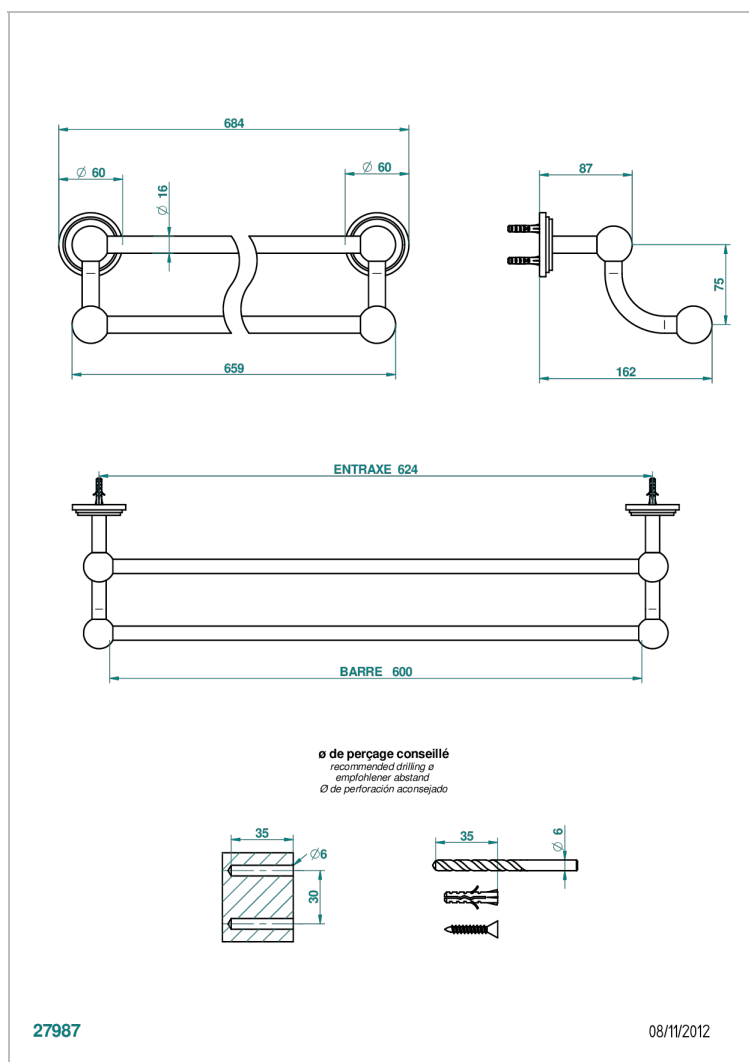

# FAUBOURG PORCELAINE NOIRE A MANETTES

G2M-516/60

Porte-serviettes avec 2 barres fixes long. 600 mm

## CARACTÉRISTIQUES

- Faubourg Porcelaine noire à manettes
- Porte-serviettes avec 2 barres fixes long. 600 mm