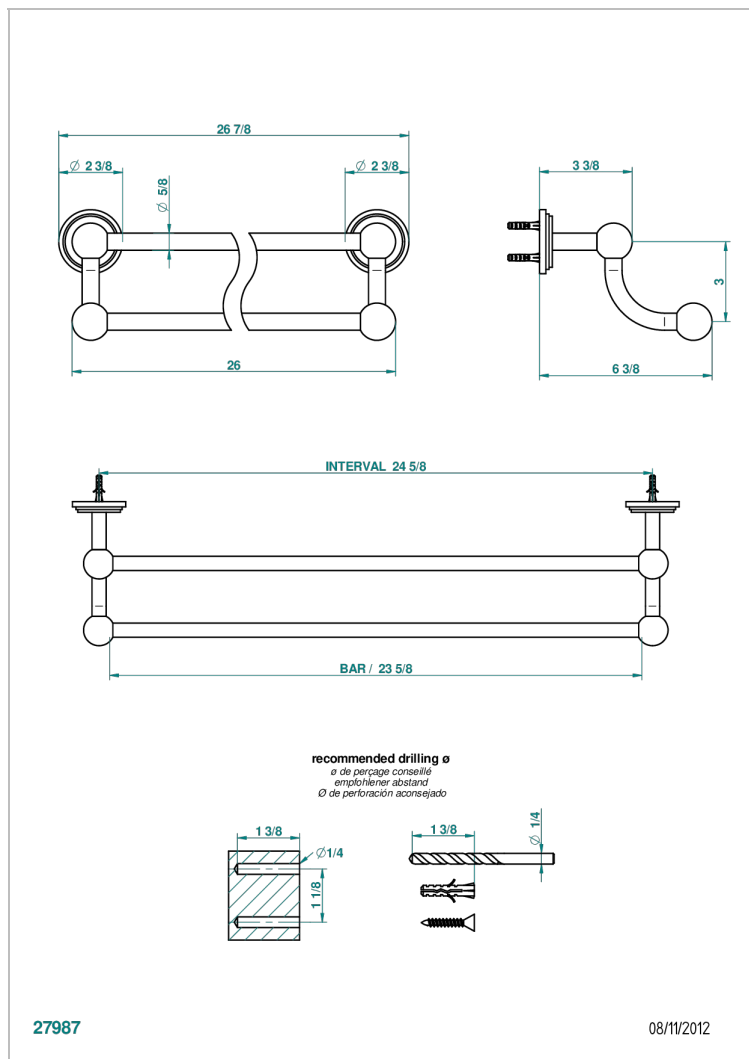

# FAUBOURG - ЧЕРНЫЙ ФАРФОР - С РУКОЯТКАМИ

G2M-516/60

Towel rail, 2 fixed rails, length: 600 mm

THG<sup>®</sup>  
PARIS

## ХАРАКТЕРИСТИКИ

- Faubourg - чёрный фарфор - с рукоятками
- Towel rail, 2 fixed rails, length: 600 mm