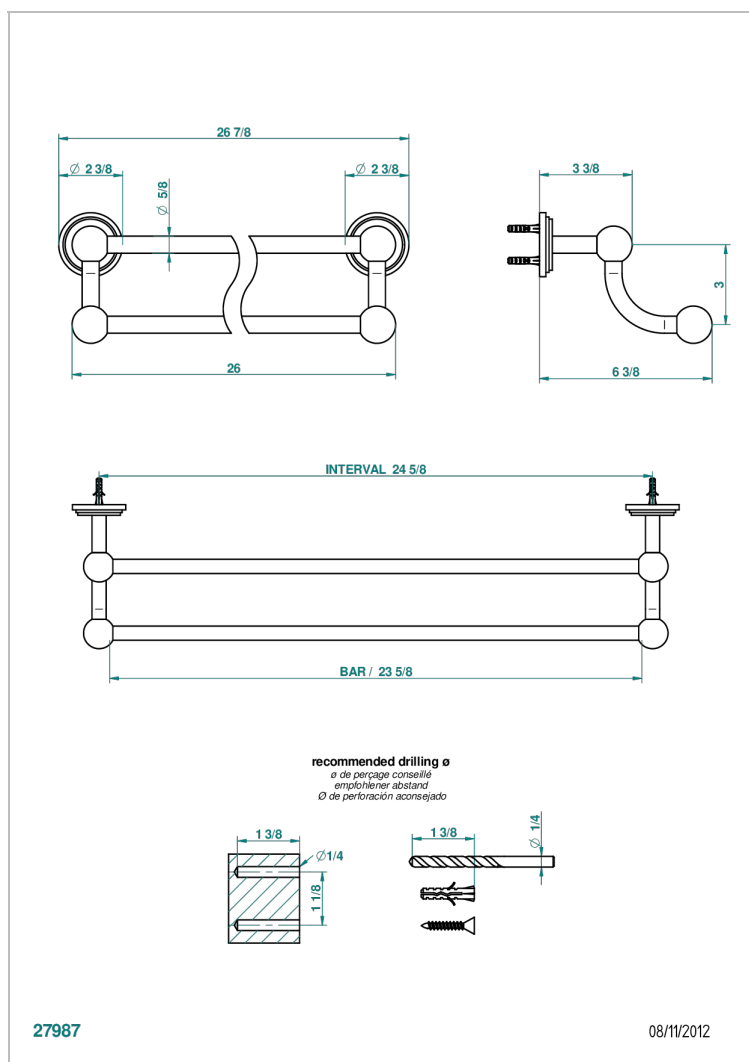

# FAUBOURG PORCELAINE NOIRE A MANETTES

G2M-516/60

Porte-serviettes avec 2 barres fixes long. 600 mm

## CARACTÉRISTIQUES

- Faubourg Porcelaine noire à manettes
- Porte-serviettes avec 2 barres fixes long. 600 mm