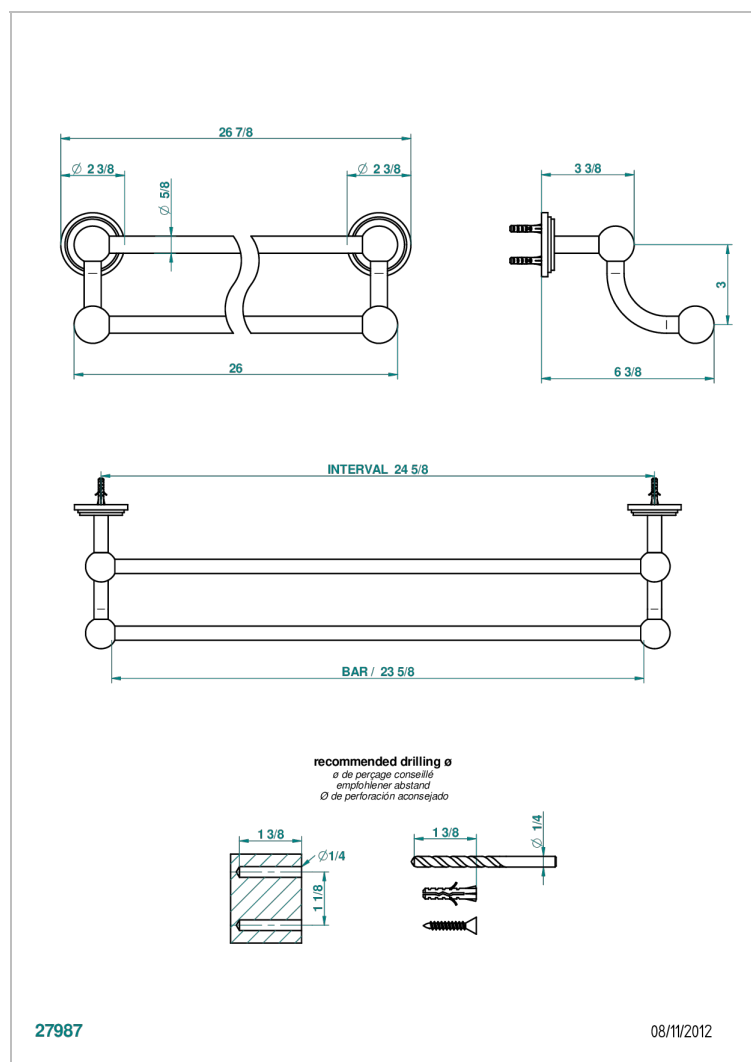

FAUBOURG PORCELANA NEGRA CON MANETAS

G2M-516/60

Towel rail, 2 fixed rails, length: 600 mm

27987

08/11/2012

CARACTERÍSTICAS

- Faubourg porcelana negra con manetas
- Towel rail, 2 fixed rails, length: 600 mm

ACABADOS DISPONIBLES