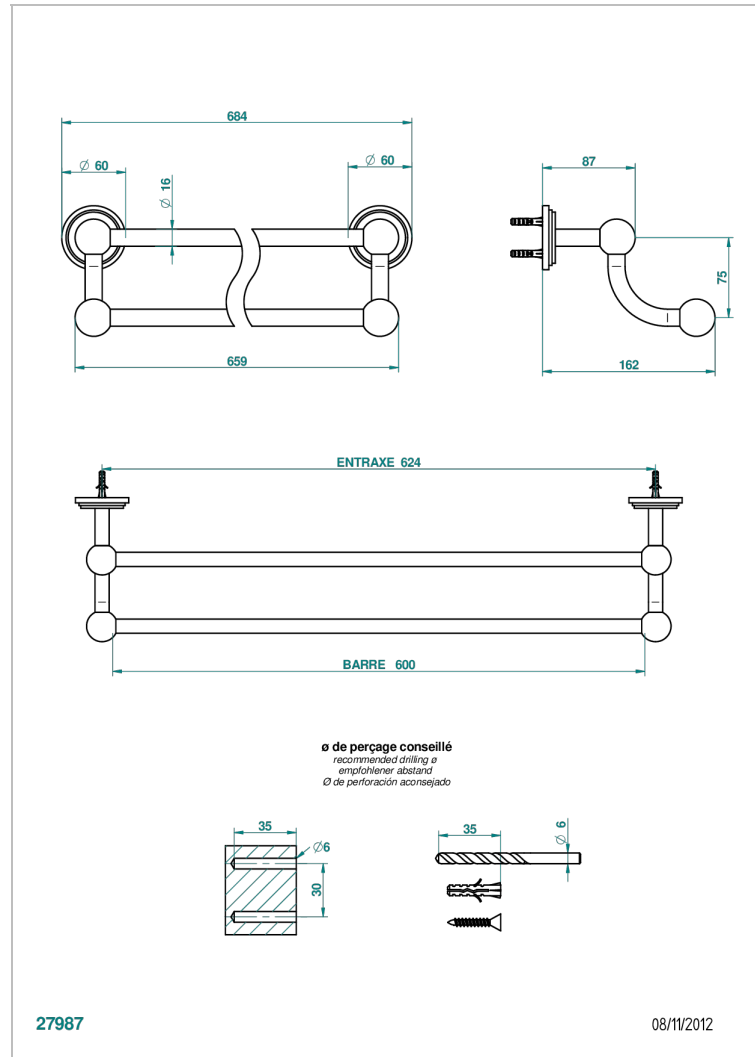

FAUBOURG PORCELAINE NOIRE

G2L-516/60

Porte-serviettes avec 2 barres fixes long. 600 mm

THG[®]
PARIS

CARACTÉRISTIQUES

- Faubourg Porcelaine noire
- Porte-serviettes avec 2 barres fixes long. 600 mm

FINITIONS DISPONIBLES