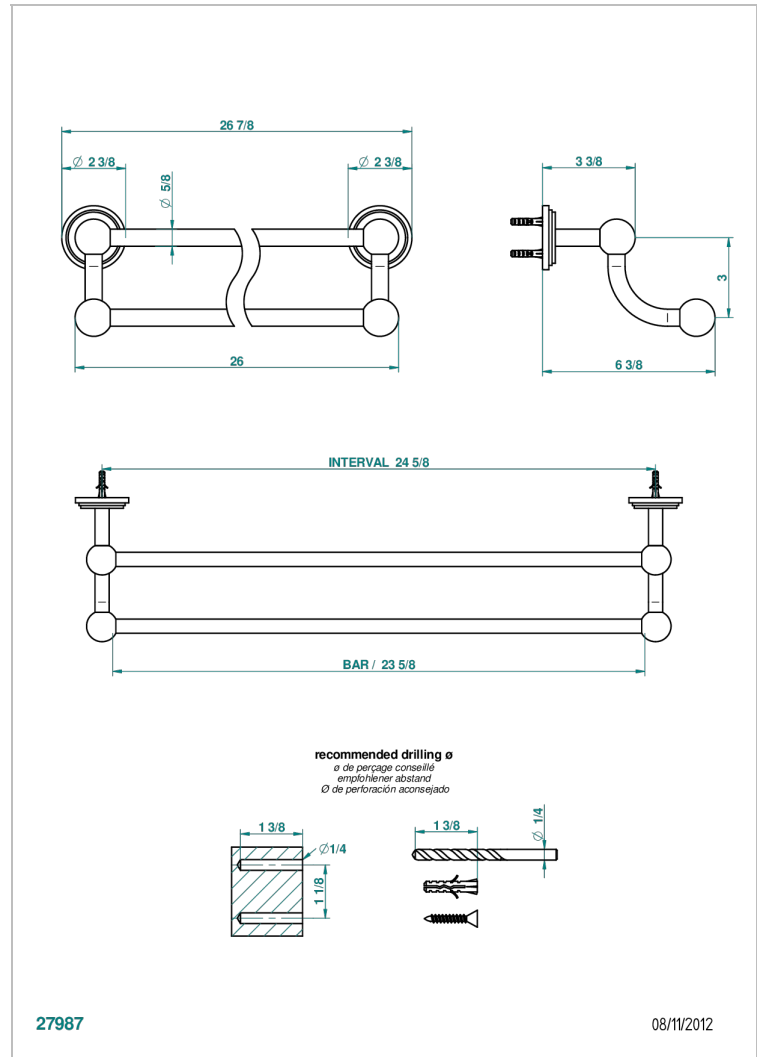

# FAUBOURG PORCELAINE NOIRE

G2L-516/60

Porte-serviettes avec 2 barres fixes long. 600 mm

THG<sup>®</sup>  
PARIS

## CARACTÉRISTIQUES

- Faubourg Porcelaine noire
- Porte-serviettes avec 2 barres fixes long. 600 mm