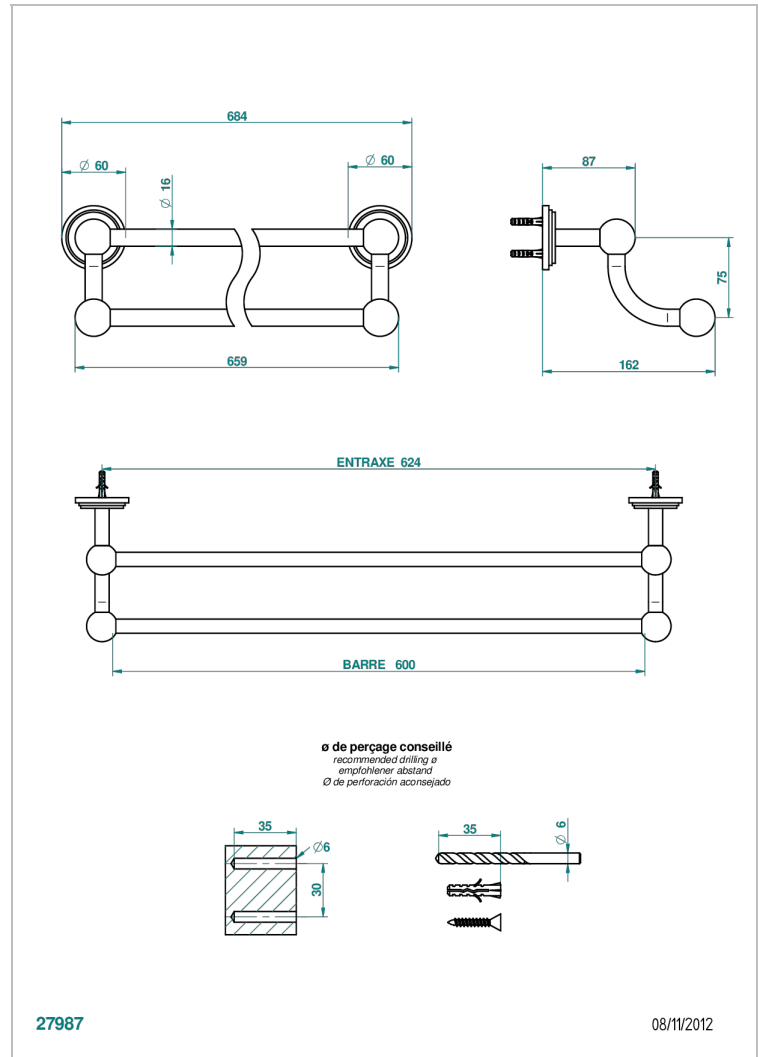

FAUBOURG PORCELAINE NOIRE

G2L-516/60

Porte-serviettes avec 2 barres fixes long. 600 mm

THG[®]
PARIS

CARACTÉRISTIQUES

- Faubourg Porcelaine noire
- Porte-serviettes avec 2 barres fixes long. 600 mm

FINITIONS DISPONIBLES