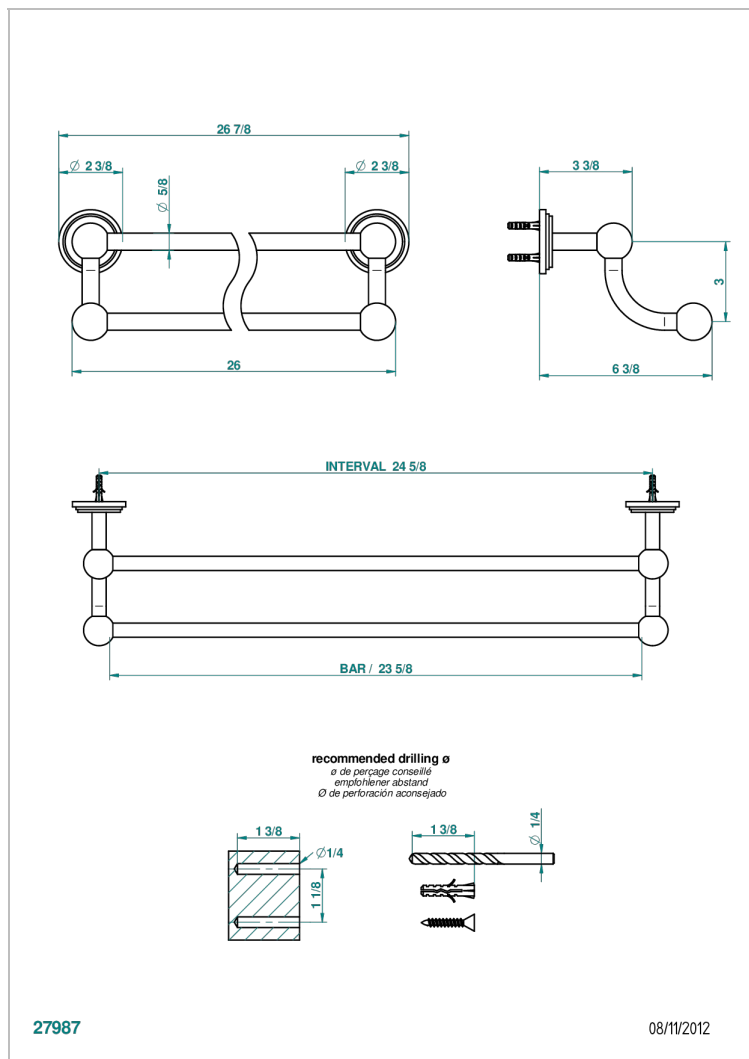

# FAUBOURG PORCELAINE NOIRE

G2L-516/60

Porte-serviettes avec 2 barres fixes long. 600 mm

THG<sup>®</sup>  
PARIS

## CARACTÉRISTIQUES

- Faubourg Porcelaine noire
- Porte-serviettes avec 2 barres fixes long. 600 mm