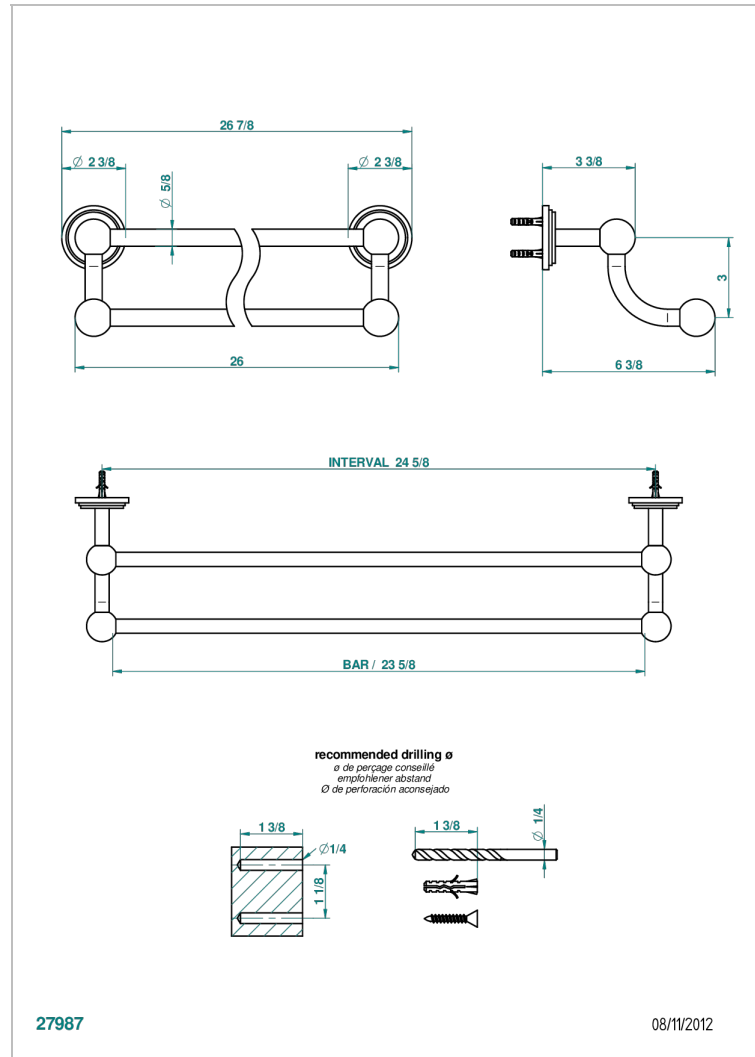

FAUBOURG, PORZELLAN SCHWARZ

G2L-516/60

Handtuchstange doppelt, Länge 600 mm

THG[®]
PARIS

EIGENSCHAFTEN

- Faubourg, Porzellan schwarz
- Handtuchstange doppelt, Länge 600 mm

VERFÜGBARE OBERFLÄCHEN

Altnickel - H28
Blassgold - F30
Blassgold matt unlackiert - F31
Chrom - A02
Chrom / gold - G02
Chrom matt - C02