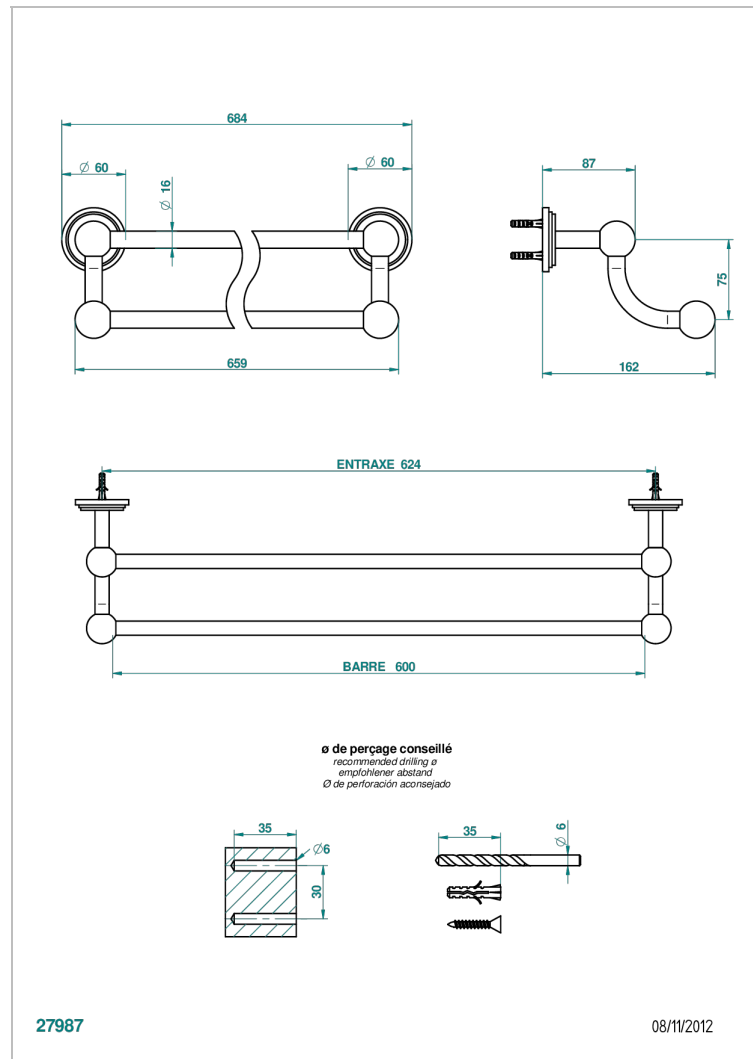

FAUBOURG - ЧЕРНЫЙ ФАРФОР

G2L-516/60

Towel rail, 2 fixed rails, length: 600 mm

THG[®]
PARIS

ХАРАКТЕРИСТИКИ

- Faubourg - чёрный фарфор
- Towel rail, 2 fixed rails, length: 600 mm

ДОСТУПНЫЕ ВАРИАНТЫ ПОКРЫТИЙ

Black ceram - D30
Blush PVD - H62
Graphite PVD - H64
Matt Umber PVD - H67
Matt blush PVD - H60
Matt graphite PVD - H65