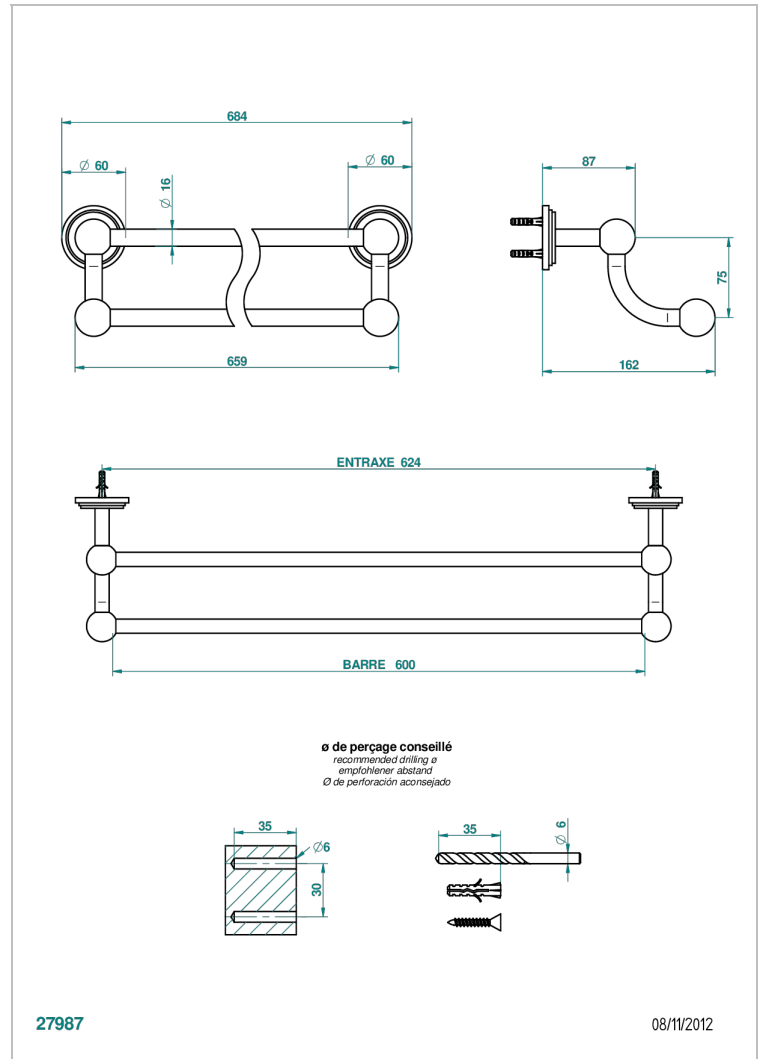

FAUBOURG PORCELAINE NOIRE

G2L-516/60

Porte-serviettes avec 2 barres fixes long. 600 mm

THG[®]
PARIS

CARACTÉRISTIQUES

- Faubourg Porcelaine noire
- Porte-serviettes avec 2 barres fixes long. 600 mm

FINITIONS DISPONIBLES