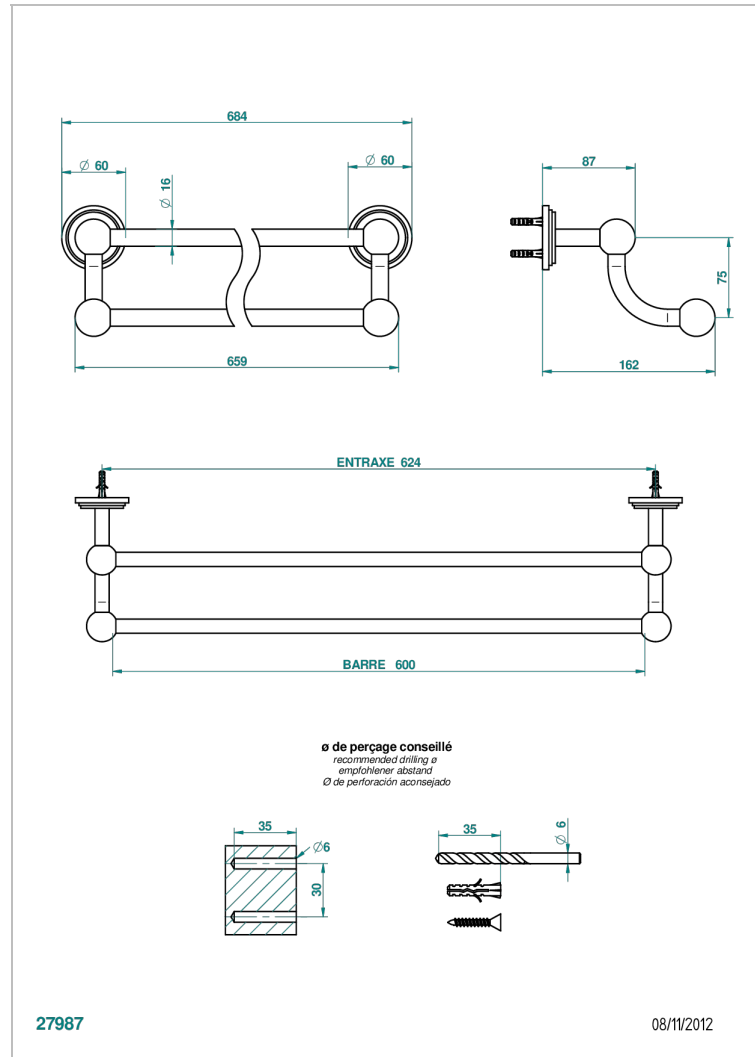

FAUBOURG PORCELANA NEGRA

G2L-516/60

Towel rail, 2 fixed rails, length: 600 mm

THG[®]
PARIS

CARACTERÍSTICAS

- Faubourg porcelana negra
- Towel rail, 2 fixed rails, length: 600 mm

ACABADOS DISPONIBLES

Cerámica negra mate - D30
Cromo - A02
Cromo / dorado - G02
Cromo mate - C02
Dorado - F01
Dorado mate - F07