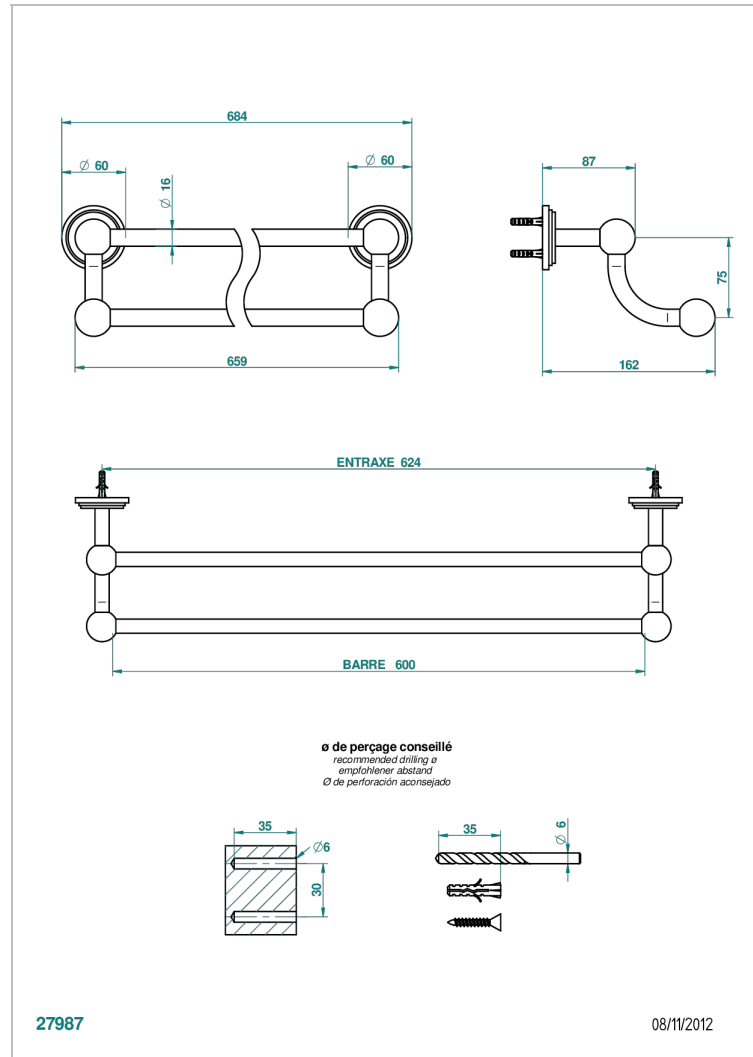

FAUBOURG, PORZELLAN SCHWARZ

G2L-516/60

Handtuchstange doppelt, Länge 600 mm

THG[®]
PARIS

EIGENSCHAFTEN

- Faubourg, Porzellan schwarz
- Handtuchstange doppelt, Länge 600 mm

VERFÜGBARE OBERFLÄCHEN

Altnickel - H28
Blassgold - F30
Blassgold matt unlackiert - F31
Chrom - A02
Chrom / gold - G02
Chrom matt - C02