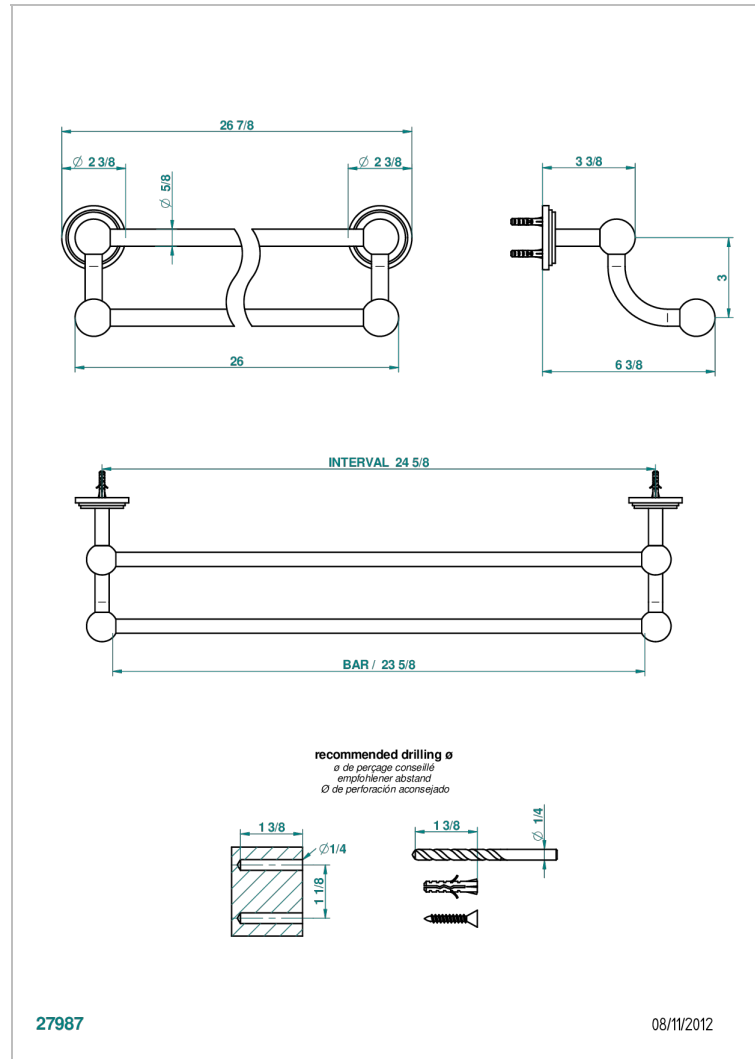

# FAUBOURG - ЧЕРНЫЙ ФАРФОР

G2L-516/60

Towel rail, 2 fixed rails, length: 600 mm

THG<sup>®</sup>  
PARIS

## ХАРАКТЕРИСТИКИ

- Faubourg - чёрный фарфор
- Towel rail, 2 fixed rails, length: 600 mm