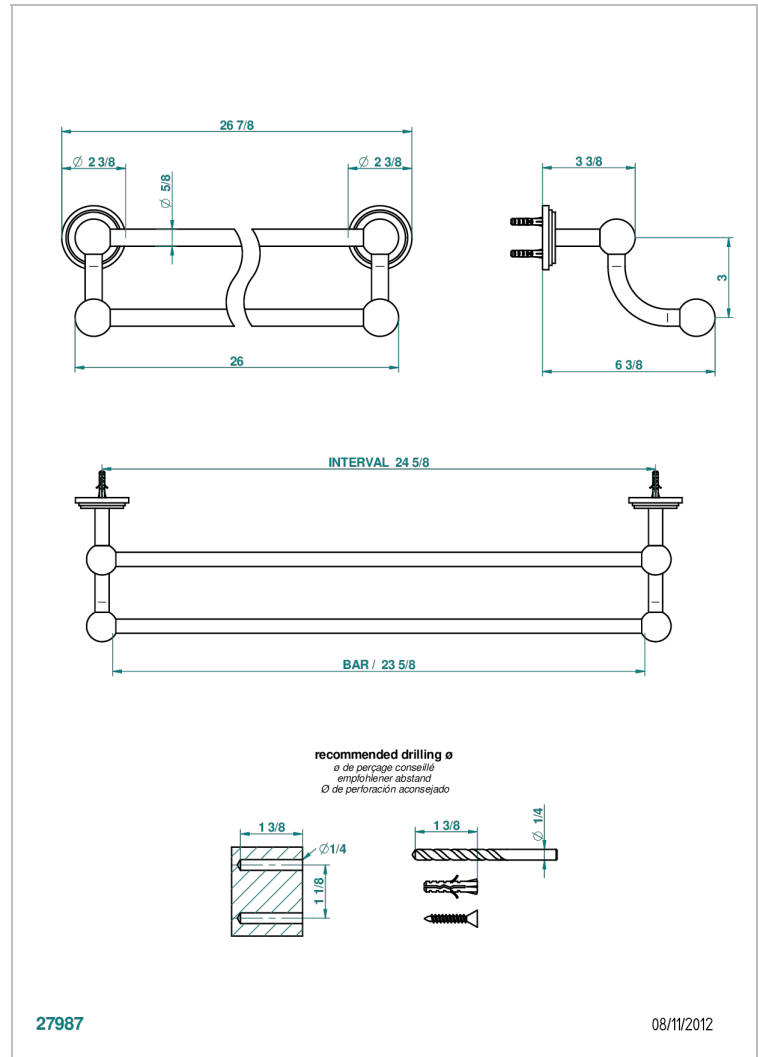

FAUBOURG PORCELAINE NOIRE

G2L-516/60

Porte-serviettes avec 2 barres fixes long. 600 mm

THG[®]
PARIS

CARACTÉRISTIQUES

- Faubourg Porcelaine noire
- Porte-serviettes avec 2 barres fixes long. 600 mm

FINITIONS DISPONIBLES