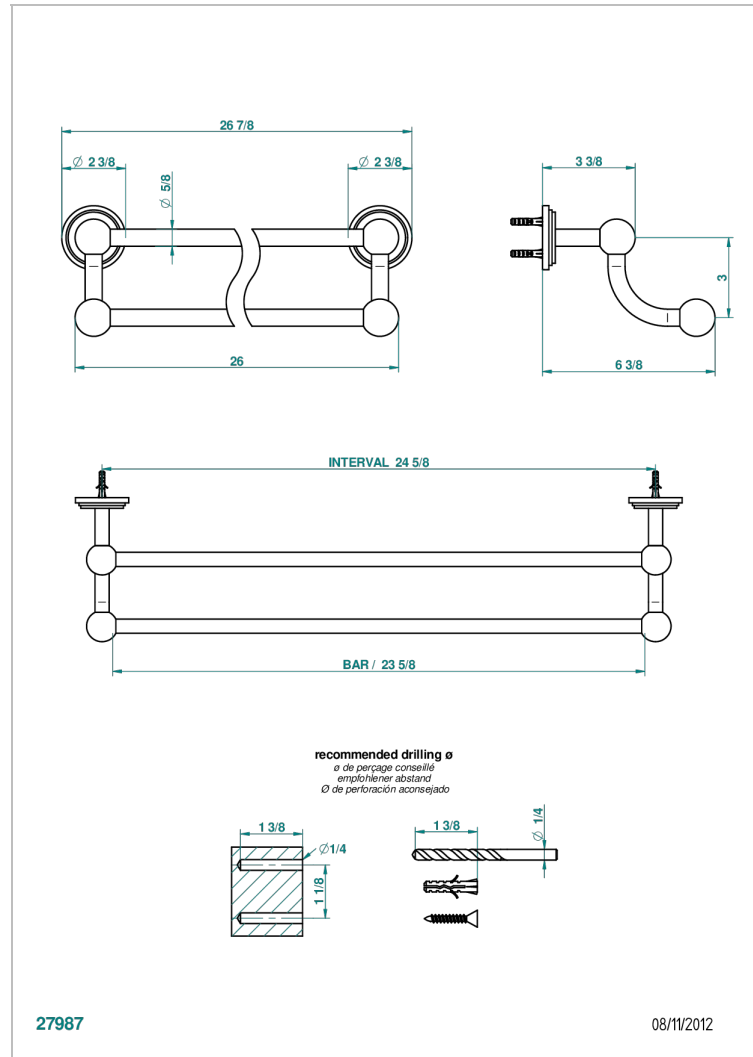

FAUBOURG, PORZELLAN SCHWARZ

G2L-516/60

Handtuchstange doppelt, Länge 600 mm

THG[®]
PARIS

EIGENSCHAFTEN

- Faubourg, Porzellan schwarz
- Handtuchstange doppelt, Länge 600 mm

VERFÜGBARE OBERFLÄCHEN

Altnickel - H28
Blassgold - F30
Blassgold matt unlackiert - F31
Chrom - A02
Chrom / gold - G02
Chrom matt - C02