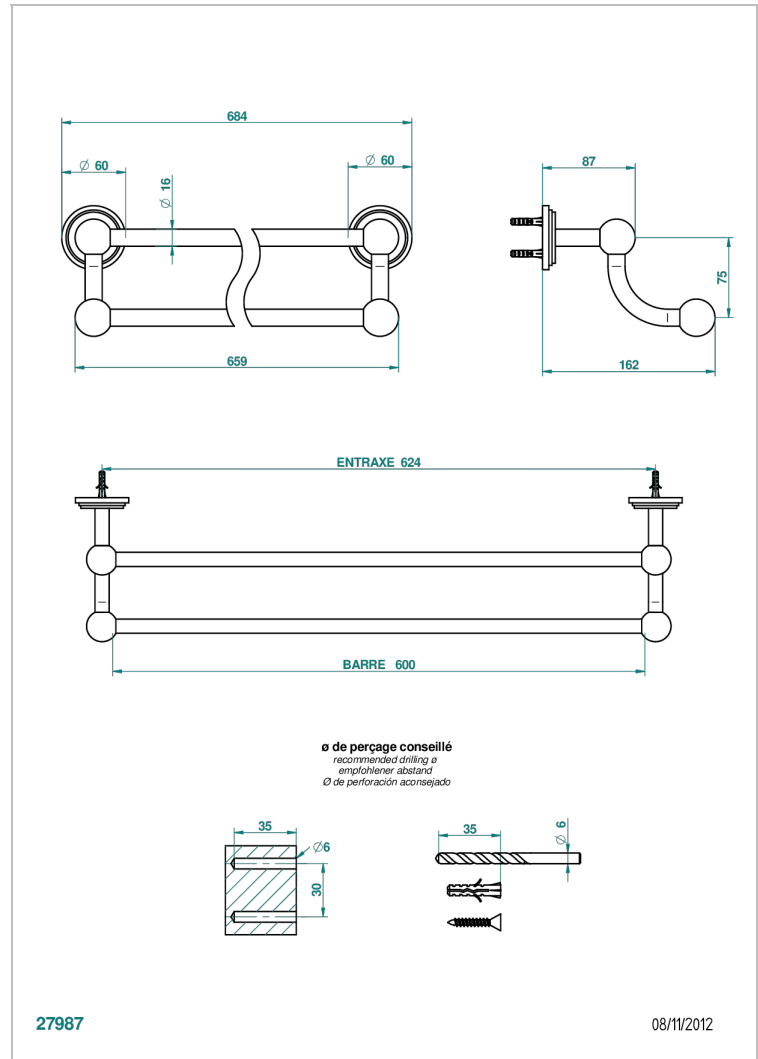

FAUBOURG PORCELAINE BLANCHE

G2K-516/60

Porte-serviettes avec 2 barres fixes long. 600 mm

THG[®]
PARIS

27987

08/11/2012

CARACTÉRISTIQUES

- Faubourg Porcelaine blanche
- Porte-serviettes avec 2 barres fixes long. 600 mm