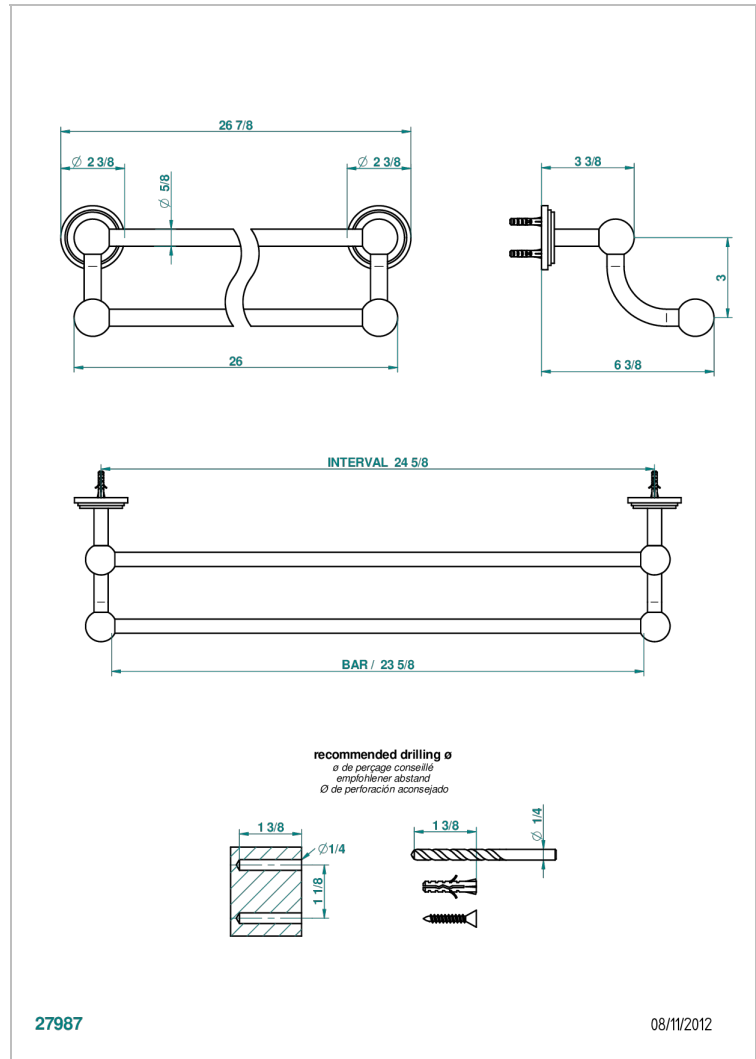

FAUBOURG PORCELAINE BLANCHE

G2K-516/60

Porte-serviettes avec 2 barres fixes long. 600 mm

THG[®]
PARIS

CARACTÉRISTIQUES

- Faubourg Porcelaine blanche
- Porte-serviettes avec 2 barres fixes long. 600 mm

FINITIONS DISPONIBLES