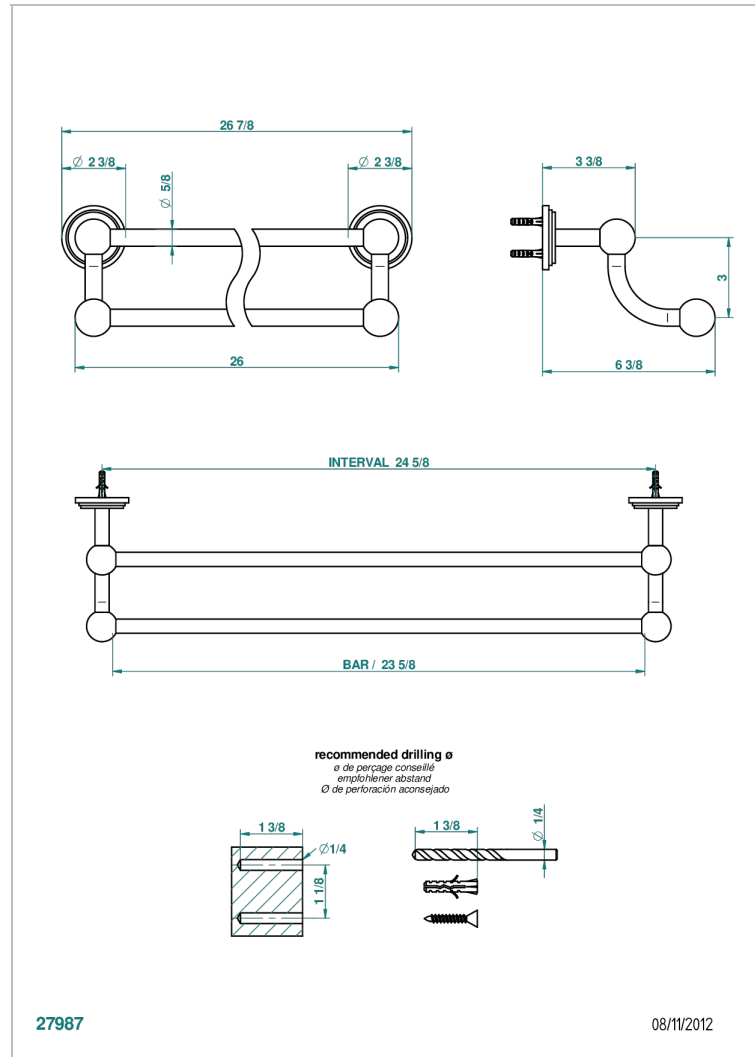

FAUBOURG PORCELANA BLANCA

G2K-516/60

Towel rail, 2 fixed rails, length: 600 mm

THG[®]
PARIS

CARACTERÍSTICAS

- Faubourg porcelana blanca
- Towel rail, 2 fixed rails, length: 600 mm

ACABADOS DISPONIBLES

Cerámica negra mate - D30
Cromo - A02
Cromo / dorado - G02
Cromo mate - C02
Dorado - F01
Dorado mate - F07