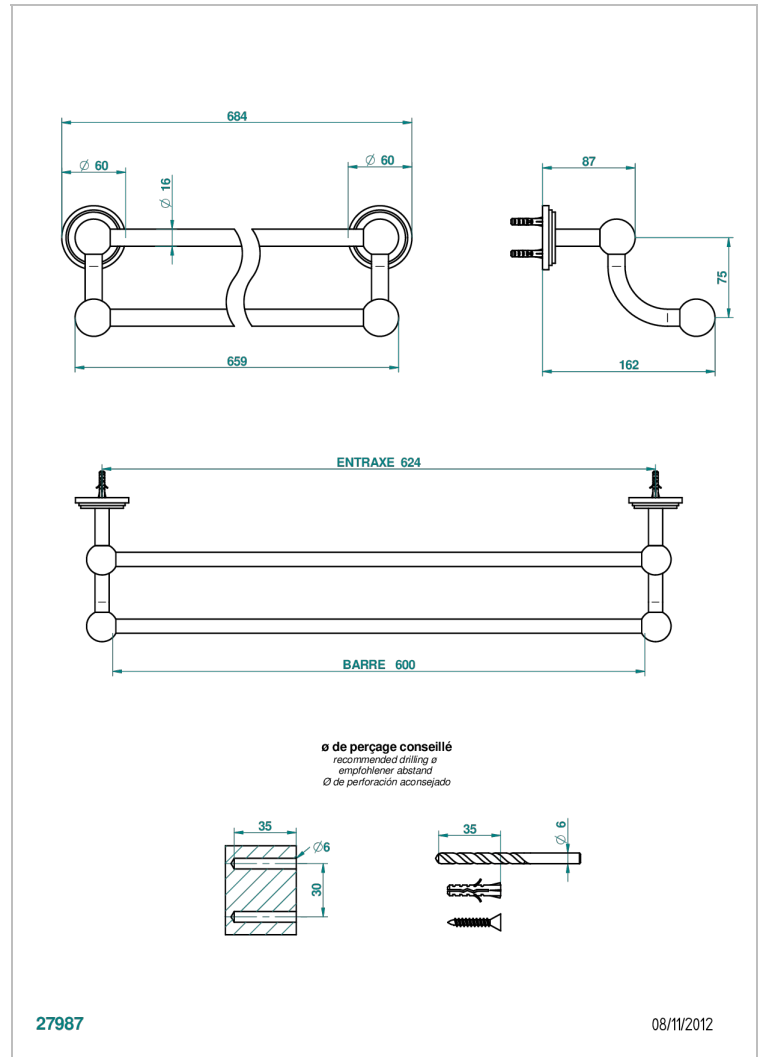

# FAUBOURG PORCELAINE BLANCHE

G2K-516/60

Porte-serviettes avec 2 barres fixes long. 600 mm

THG<sup>®</sup>  
PARIS

## CARACTÉRISTIQUES

- Faubourg Porcelaine blanche
- Porte-serviettes avec 2 barres fixes long. 600 mm