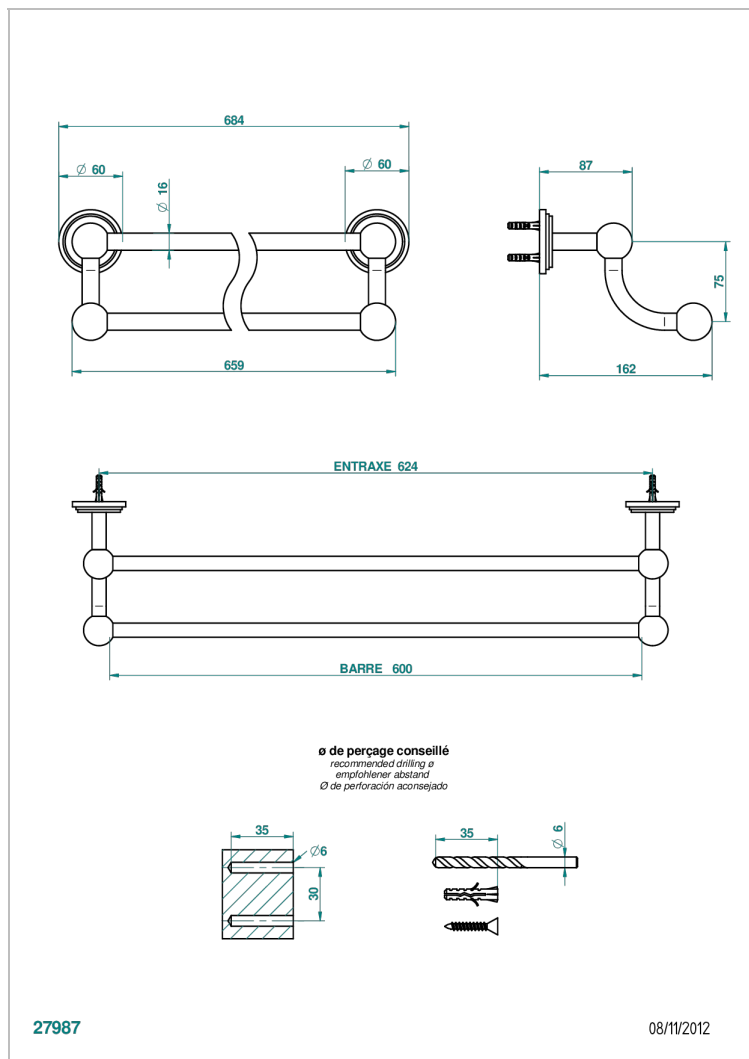

FAUBOURG PORCELANA BLANCA

G2K-516/60

Towel rail, 2 fixed rails, length: 600 mm

THG[®]
PARIS

CARACTERÍSTICAS

- Faubourg porcelana blanca
- Towel rail, 2 fixed rails, length: 600 mm

ACABADOS DISPONIBLES

Cerámica negra mate - D30
Cromo - A02
Cromo / dorado - G02
Cromo mate - C02
Dorado - F01
Dorado mate - F07