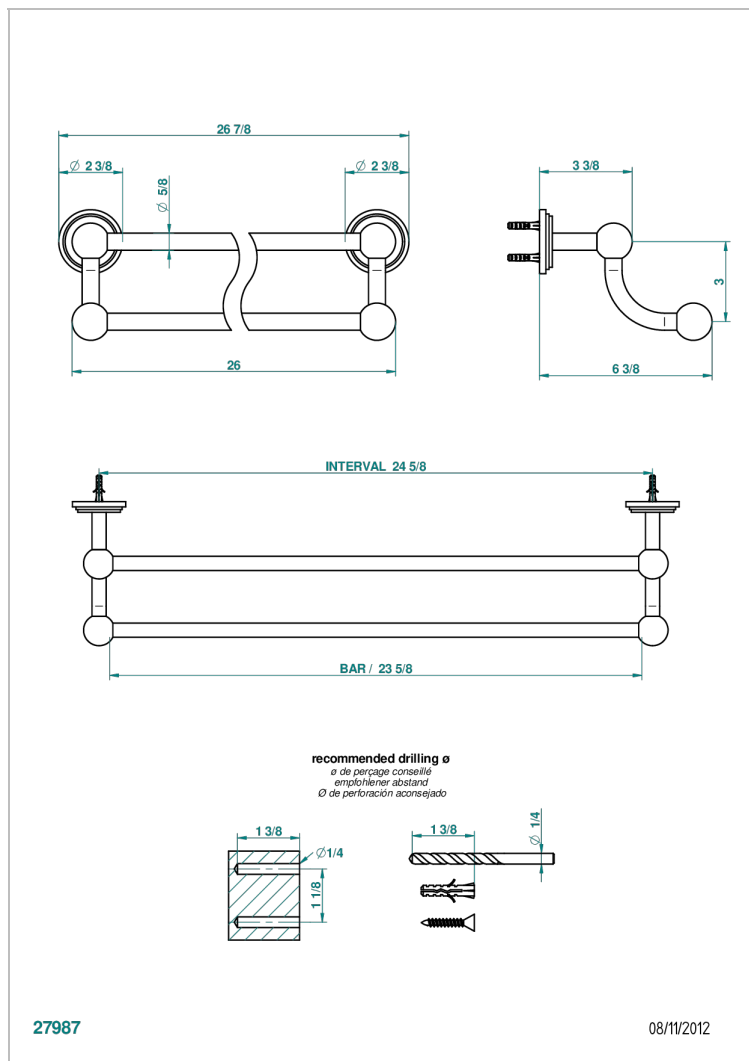

# FAUBOURG PORCELAINE BLANCHE

THG<sup>®</sup>  
PARIS

G2K-516/60

Porte-serviettes avec 2 barres fixes long. 600 mm

## CARACTÉRISTIQUES

- Faubourg Porcelaine blanche
- Porte-serviettes avec 2 barres fixes long. 600 mm