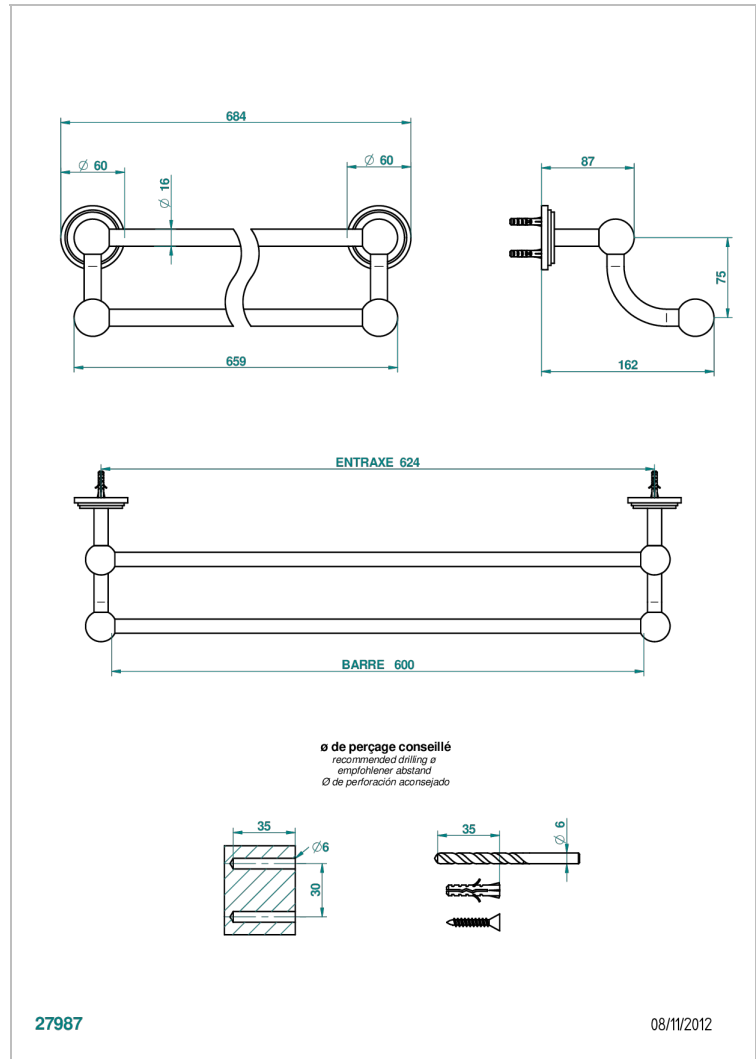

FAUBOURG - БЕЛЫЙ ФАРФОР

G2K-516/60

Towel rail, 2 fixed rails, length: 600 mm

THG[®]
PARIS

ХАРАКТЕРИСТИКИ

- Faubourg - белый фарфор
- Towel rail, 2 fixed rails, length: 600 mm

ДОСТУПНЫЕ ВАРИАНТЫ ПОКРЫТИЙ

Black ceram - D30
Blush PVD - H62
Graphite PVD - H64
Matt Umber PVD - H67
Matt blush PVD - H60
Matt graphite PVD - H65