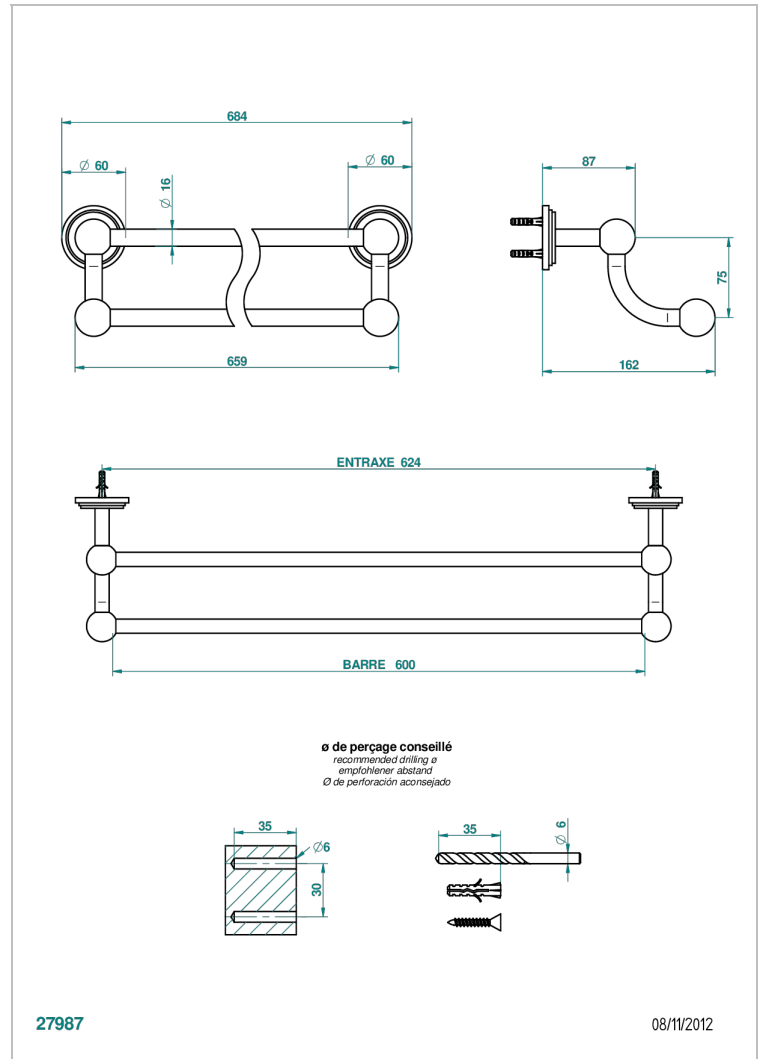

# FAUBOURG PORCELAINE BLANCHE

G2K-516/60

Porte-serviettes avec 2 barres fixes long. 600 mm

THG<sup>®</sup>  
PARIS

## CARACTÉRISTIQUES

- Faubourg Porcelaine blanche
- Porte-serviettes avec 2 barres fixes long. 600 mm