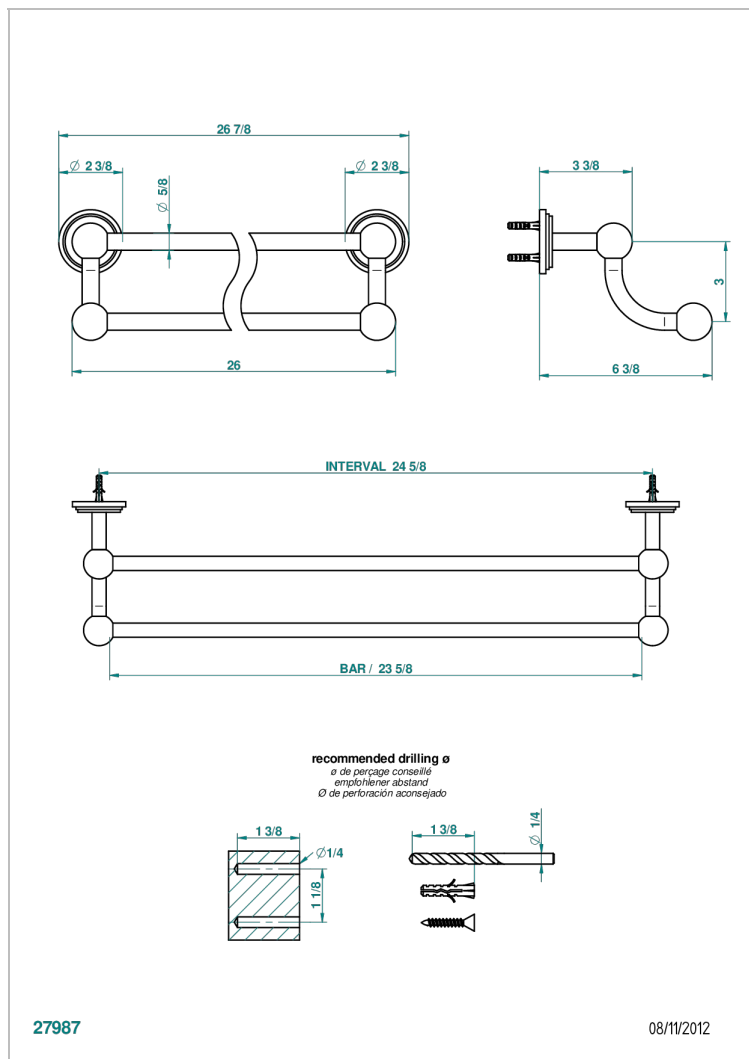

FAUBOURG - БЕЛЫЙ ФАРФОР

G2K-516/60

Towel rail, 2 fixed rails, length: 600 mm

THG[®]
PARIS

ХАРАКТЕРИСТИКИ

- Faubourg - белый фарфор
- Towel rail, 2 fixed rails, length: 600 mm

ДОСТУПНЫЕ ВАРИАНТЫ ПОКРЫТИЙ

Black ceram - D30
Blush PVD - H62
Graphite PVD - H64
Matt Umber PVD - H67
Matt blush PVD - H60
Matt graphite PVD - H65