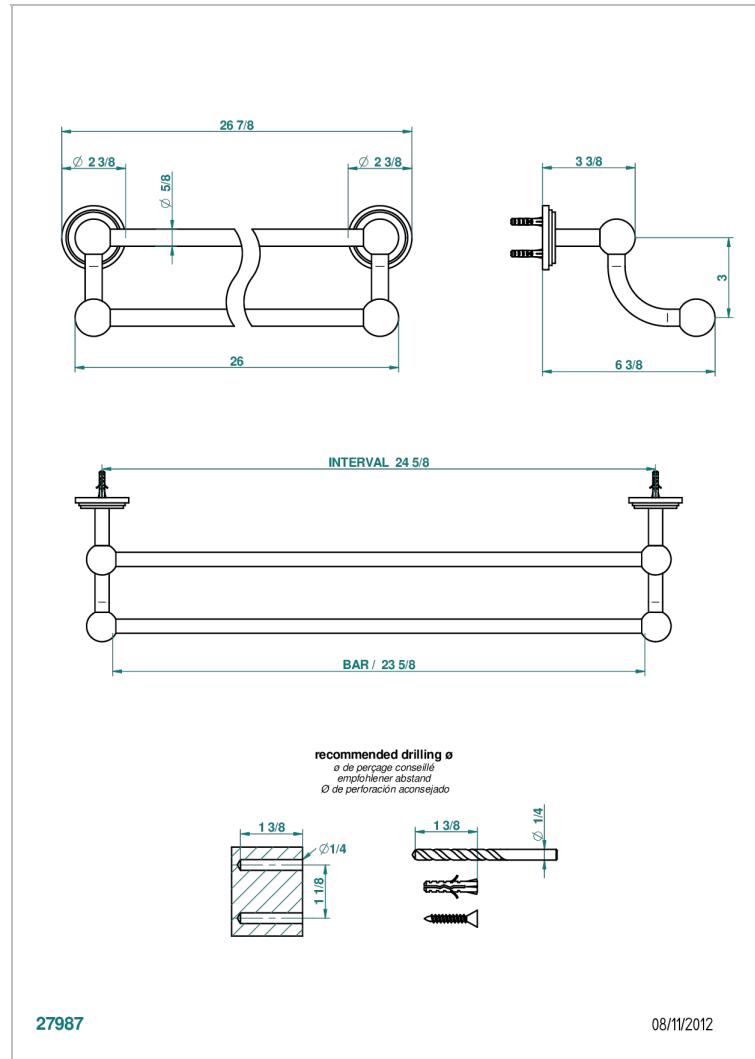

FAUBOURG PORCELAINE BLANCHE

G2K-516/60

Porte-serviettes avec 2 barres fixes long. 600 mm

THG[®]
PARIS

CARACTÉRISTIQUES

- Faubourg Porcelaine blanche
- Porte-serviettes avec 2 barres fixes long. 600 mm

FINITIONS DISPONIBLES