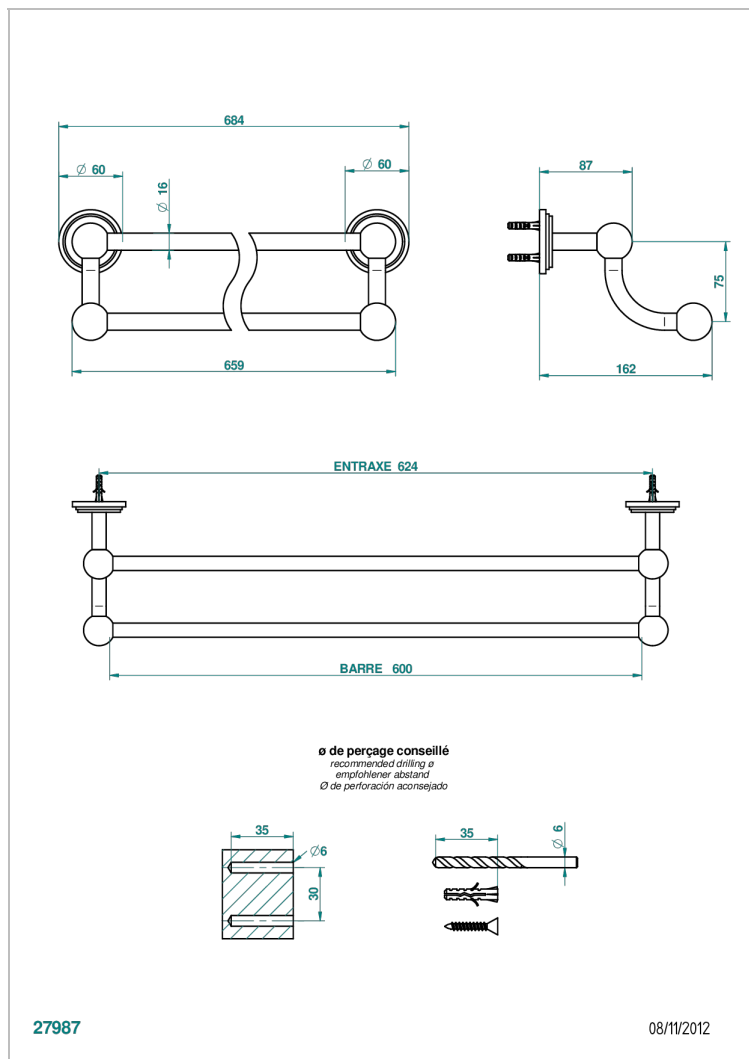

FAUBOURG PORCELAINE BLANCHE A MANETTES

G2J-516/60

Porte-serviettes avec 2 barres fixes long. 600 mm

CARACTÉRISTIQUES

- Faubourg Porcelaine blanche à manettes
- Porte-serviettes avec 2 barres fixes long. 600 mm