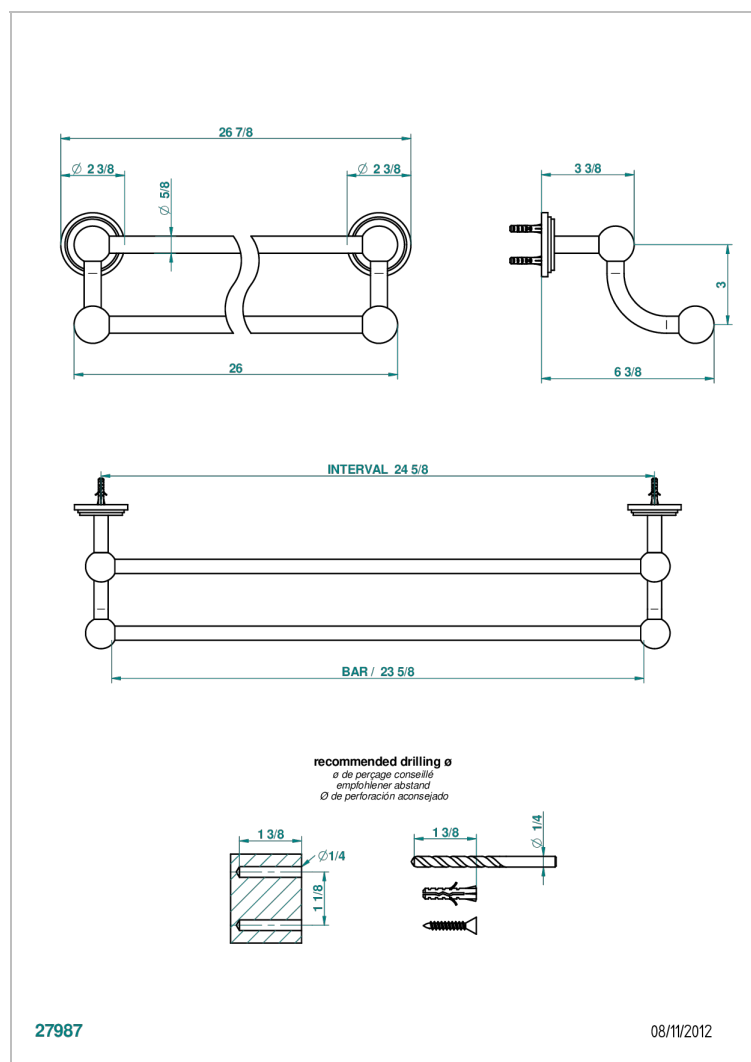

FAUBOURG PORCELAINE BLANCHE A MANETTES

THG[®]
PARIS

G2J-516/60

Porte-serviettes avec 2 barres fixes long. 600 mm

CARACTÉRISTIQUES

- Faubourg Porcelaine blanche à manettes
- Porte-serviettes avec 2 barres fixes long. 600 mm