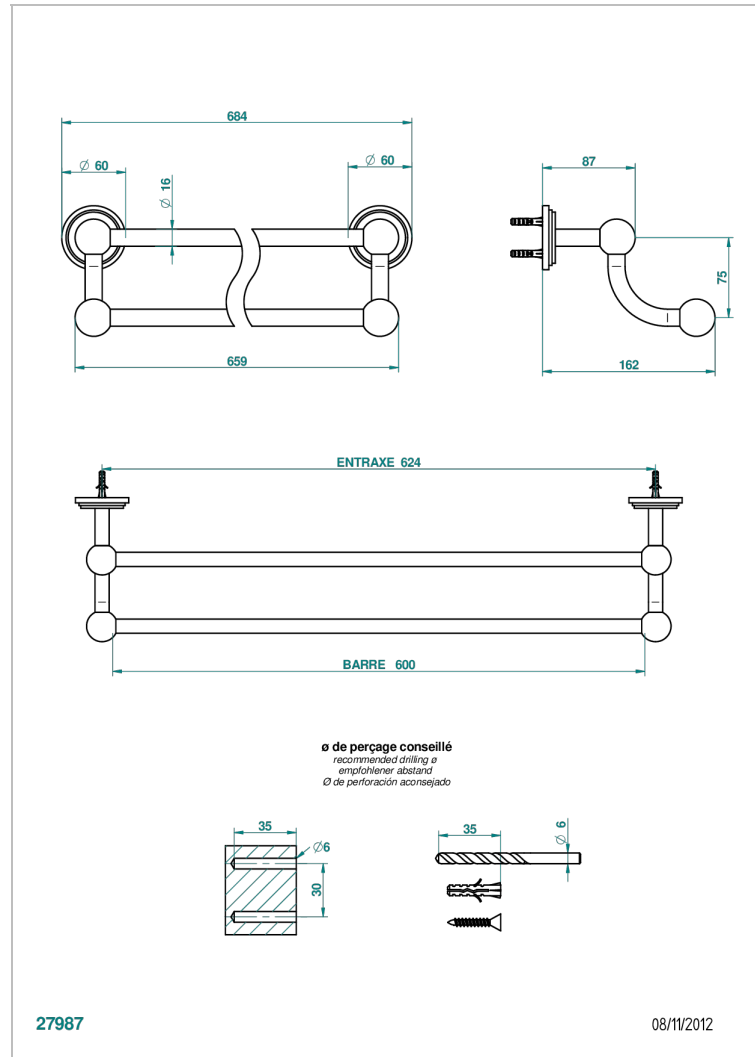

G2J-516/60

Handtuchstange doppelt, Länge 600 mm

27987

08/11/2012

EIGENSCHAFTEN

- Faubourg, Porzellan weiß, Hebel
- Handtuchstange doppelt, Länge 600 mm

VERFÜGBARE OBERFLÄCHEN

Altnickel - H28
 Blassgold - F30
 Blassgold matt unlackiert - F31
 Chrom - A02
 Chrom / gold - G02
 Chrom matt - C02