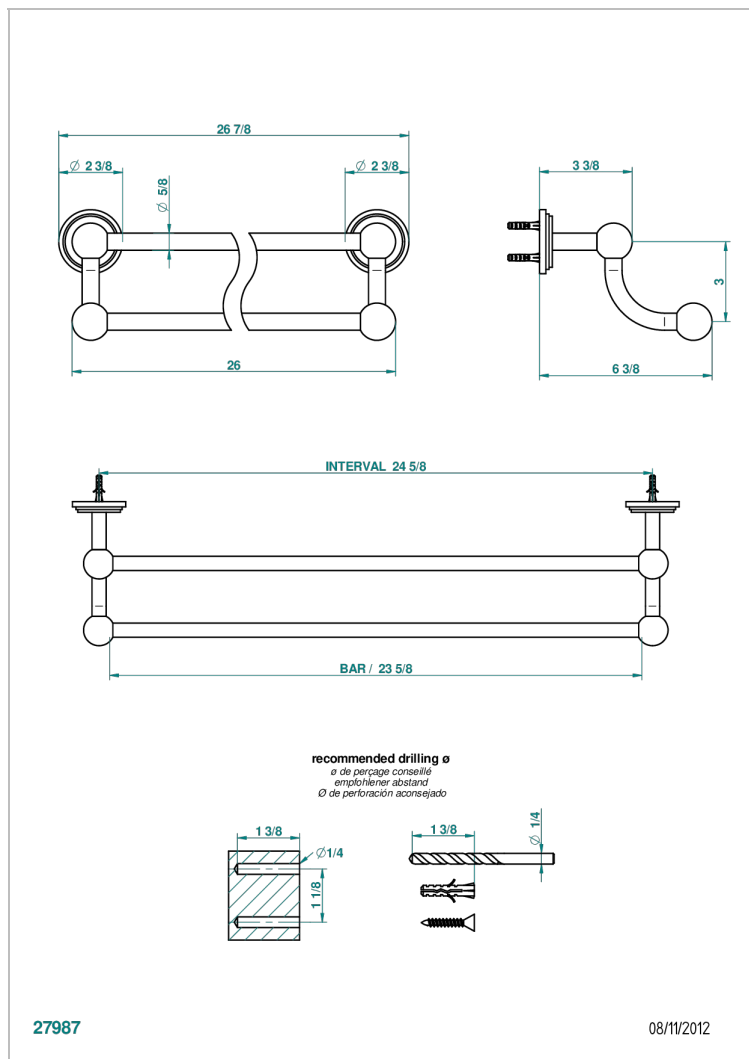

# FAUBOURG PORCELAINE BLANCHE A MANETTES

THG<sup>®</sup>  
PARIS

G2J-516/60

Porte-serviettes avec 2 barres fixes long. 600 mm

## CARACTÉRISTIQUES

- Faubourg Porcelaine blanche à manettes
- Porte-serviettes avec 2 barres fixes long. 600 mm