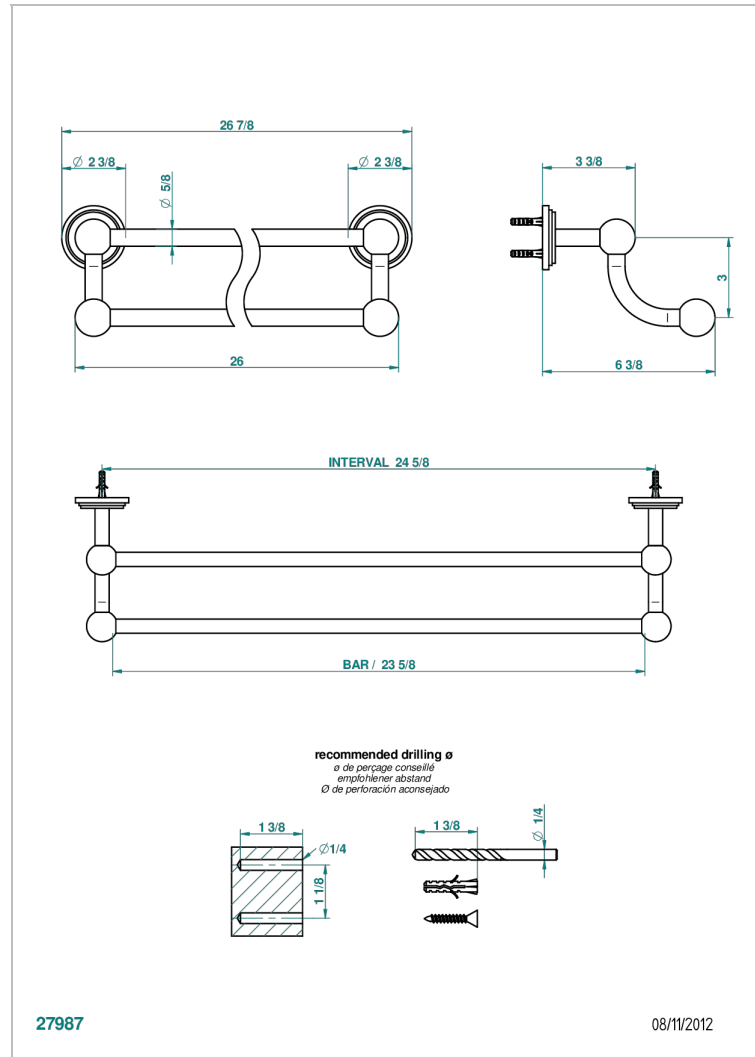

G2J-516/60

Handtuchstange doppelt, Länge 600 mm

27987

08/11/2012

EIGENSCHAFTEN

- Faubourg, Porzellan weiß, Hebel
- Handtuchstange doppelt, Länge 600 mm

VERFÜGBARE OBERFLÄCHEN

Altnickel - H28
 Blassgold - F30
 Blassgold matt unlackiert - F31
 Chrom - A02
 Chrom / gold - G02
 Chrom matt - C02