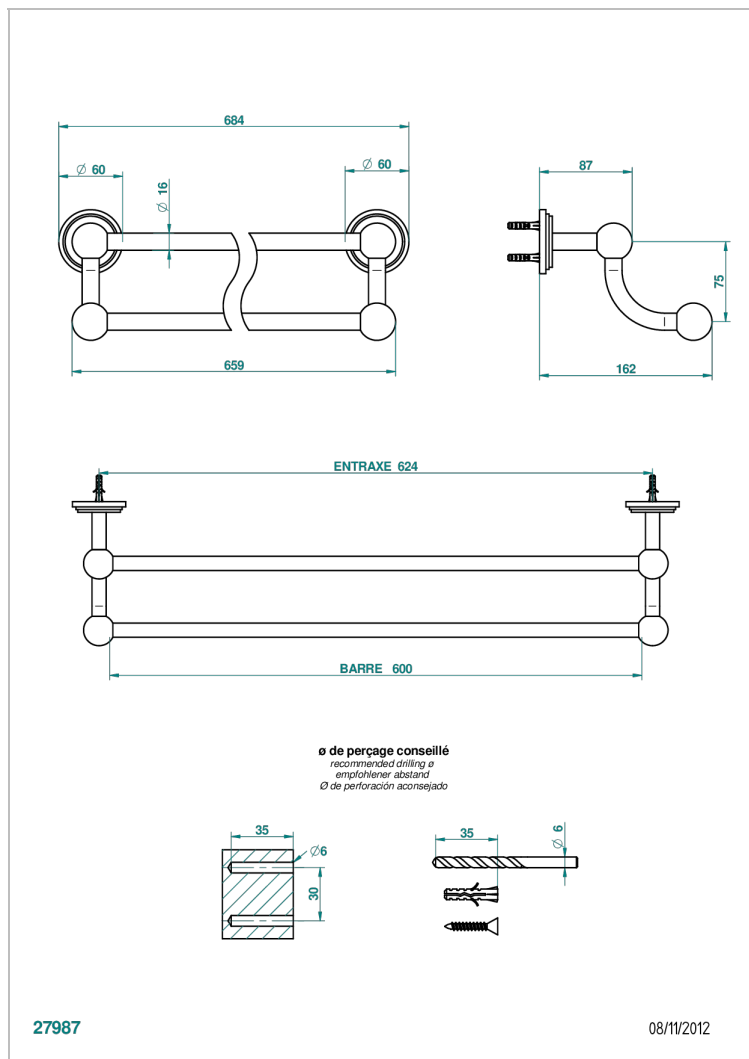

FAUBOURG PORCELAINE BLANCHE A MANETTES

THG[®]
PARIS

G2J-516/60

Porte-serviettes avec 2 barres fixes long. 600 mm

CARACTÉRISTIQUES

- Faubourg Porcelaine blanche à manettes
- Porte-serviettes avec 2 barres fixes long. 600 mm