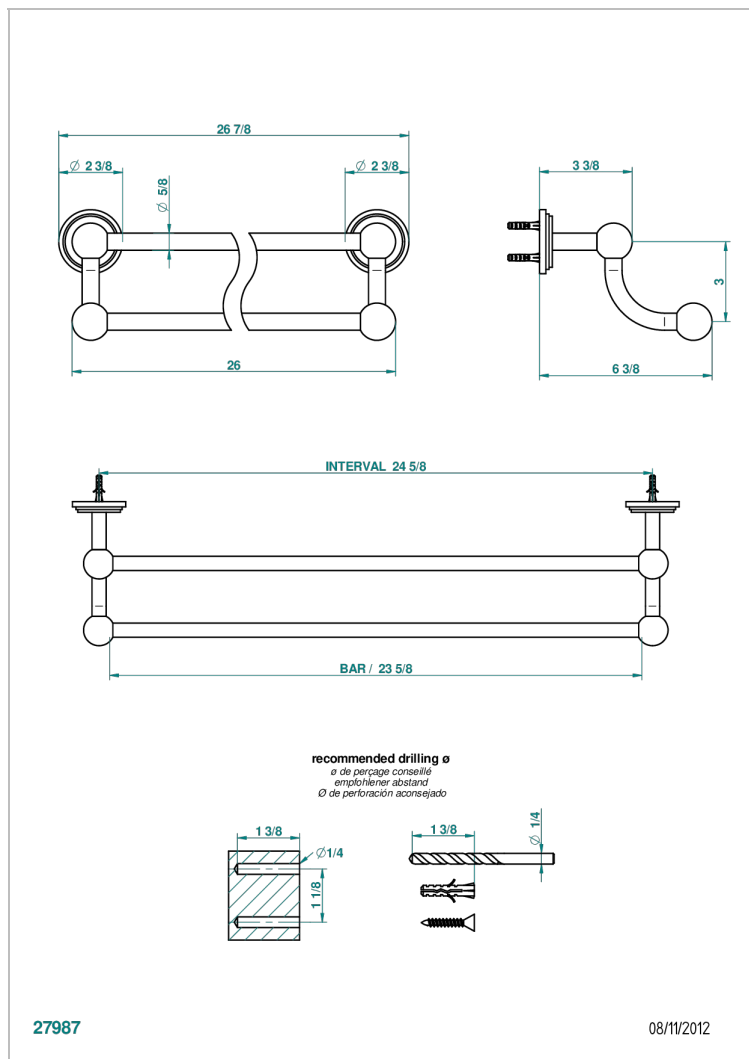

# FAUBOURG - БЕЛЫЙ ФАРФОР - С РУКОЯТКАМИ

G2J-516/60

Towel rail, 2 fixed rails, length: 600 mm

THG<sup>®</sup>  
PARIS

## ХАРАКТЕРИСТИКИ

- Faubourg - белый фарфор - с ручьятками
- Towel rail, 2 fixed rails, length: 600 mm