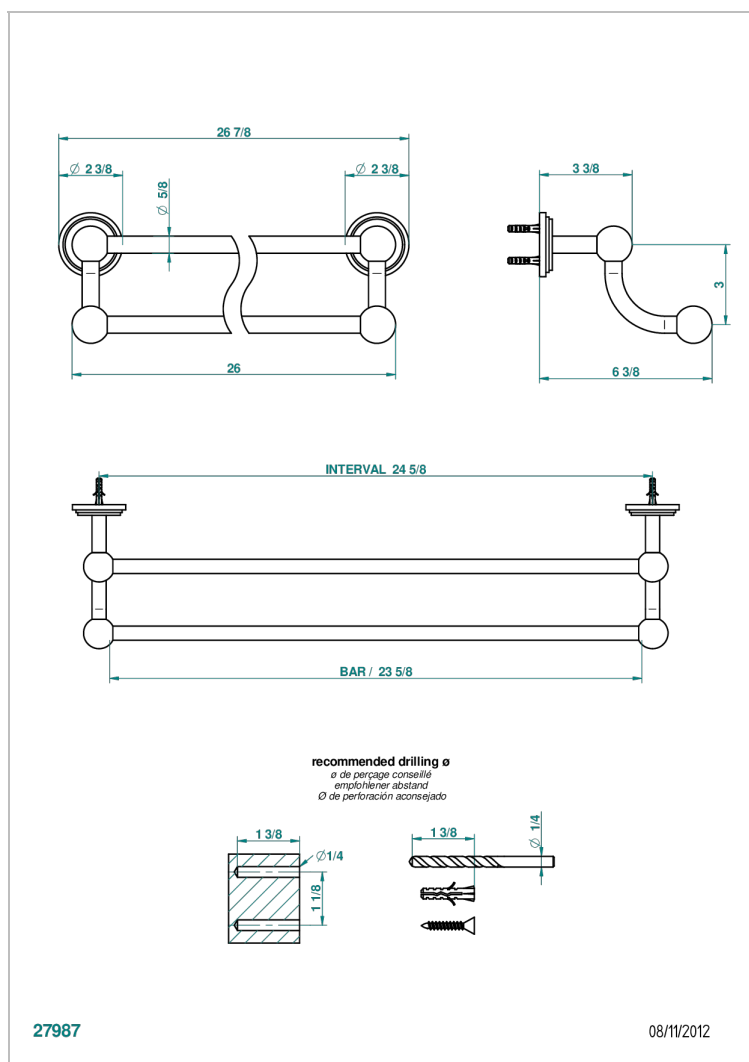

FAUBOURG PORCELAINE BLANCHE A MANETTES

THG[®]
PARIS

G2J-516/60

Porte-serviettes avec 2 barres fixes long. 600 mm

CARACTÉRISTIQUES

- Faubourg Porcelaine blanche à manettes
- Porte-serviettes avec 2 barres fixes long. 600 mm