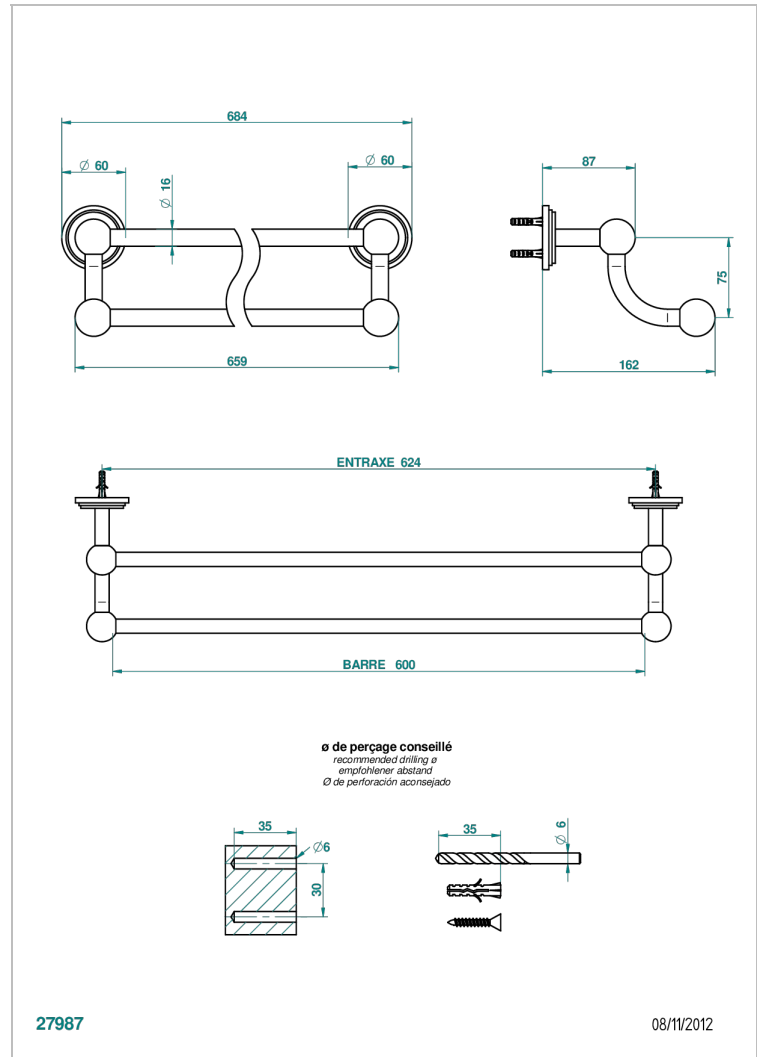

# LE 9 HOWLITE

G2H-516/60

Porte-serviettes avec 2 barres fixes long. 600 mm

THG<sup>®</sup>  
PARIS

27987

08/11/2012

## CARACTÉRISTIQUES

- Le 9 Howlite
- Porte-serviettes avec 2 barres fixes long. 600 mm