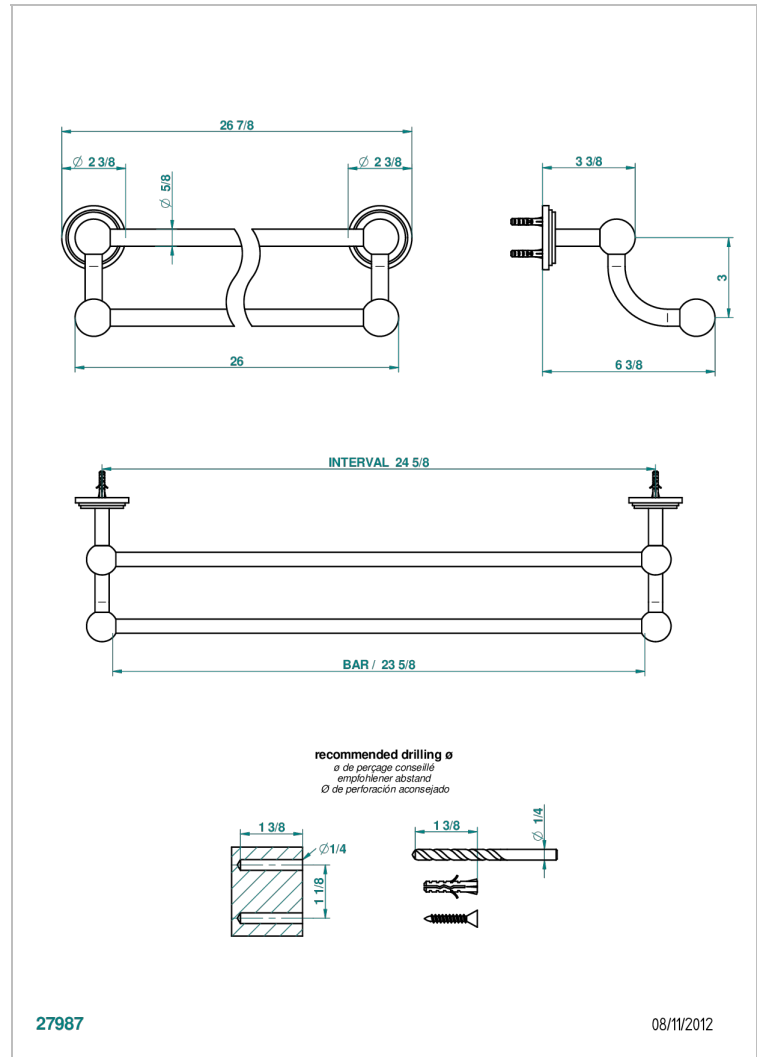

LE 9 HOWLITE

G2H-516/60

Porte-serviettes avec 2 barres fixes long. 600 mm

THG[®]
PARIS

CARACTÉRISTIQUES

- Le 9 Howlite
- Porte-serviettes avec 2 barres fixes long. 600 mm

FINITIONS DISPONIBLES

Chromé - A02
Chromé / doré - G02
Chromé mat - C02
Doré brillant - F01
Doré mat - F07
Laiton fumé naturel - A13

Nickel brillant - B01
Nickel mat - C01
Noir mat céramique - D30
Or pâle - F30
Or pâle mat - F31
Pvd blush - H62

Pvd blush mat - H60
Pvd couleur bronze brown - F33
Pvd couleur bronze brown - mat - F34
Pvd couleur doré - H52
Pvd couleur doré mat - H53
Pvd couleur laiton - H49