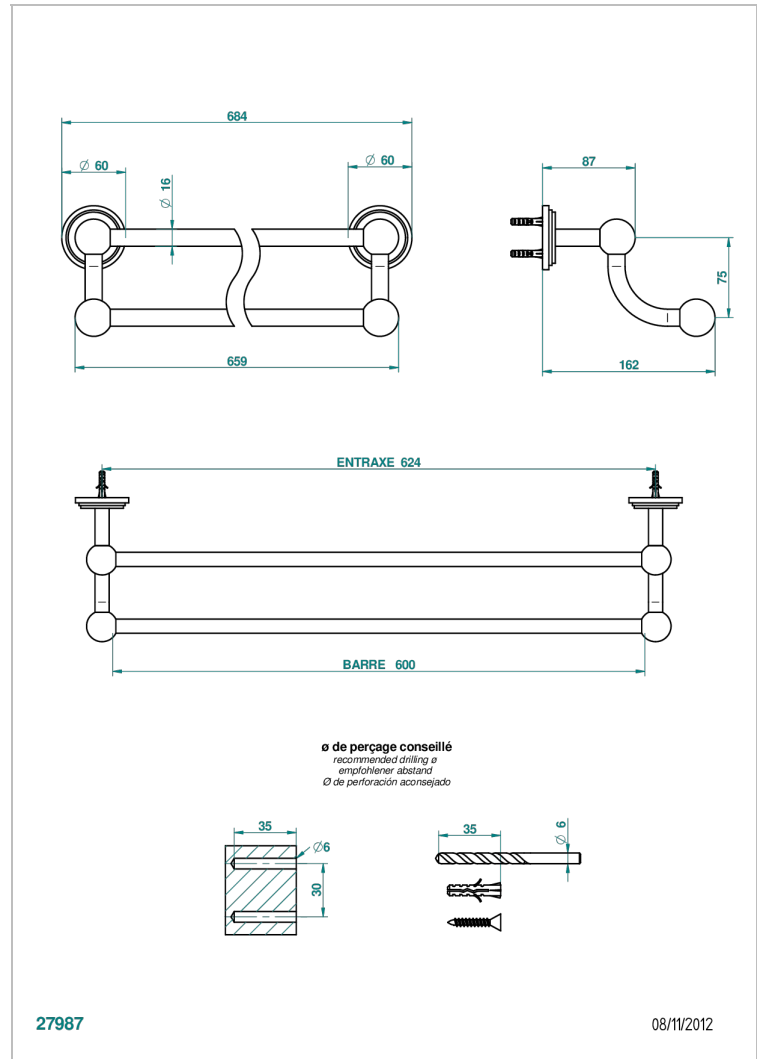

LE 9 HOWLITE

G2H-516/60

Porte-serviettes avec 2 barres fixes long. 600 mm

THG[®]
PARIS

CARACTÉRISTIQUES

- Le 9 Howlite
- Porte-serviettes avec 2 barres fixes long. 600 mm

FINITIONS DISPONIBLES

Chromé - A02
Chromé / doré - G02
Chromé mat - C02
Doré brillant - F01
Doré mat - F07
Laiton fumé naturel - A13

Nickel brillant - B01
Nickel mat - C01
Noir mat céramique - D30
Or pâle - F30
Or pâle mat - F31
Pvd blush - H62

Pvd blush mat - H60
Pvd couleur bronze brown - F33
Pvd couleur bronze brown - mat - F34
Pvd couleur doré - H52
Pvd couleur doré mat - H53
Pvd couleur laiton - H49