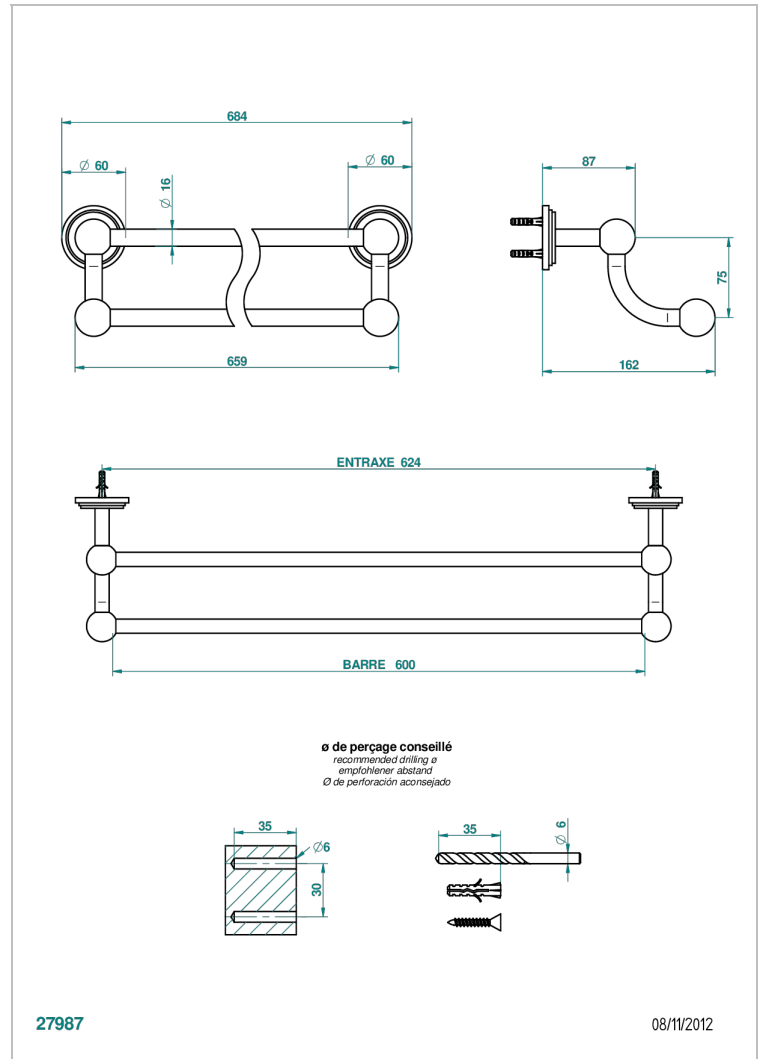

# LE 9 HOWLITE

G2H-516/60

Porte-serviettes avec 2 barres fixes long. 600 mm

THG<sup>®</sup>  
PARIS

## CARACTÉRISTIQUES

- Le 9 Howlite
- Porte-serviettes avec 2 barres fixes long. 600 mm