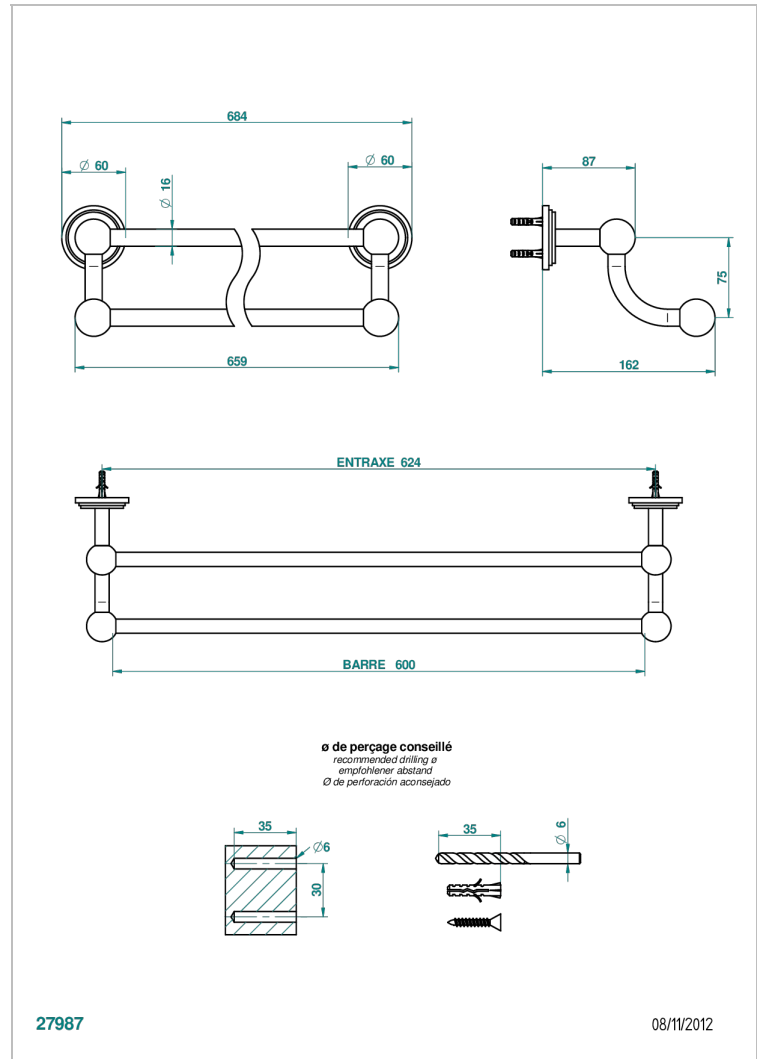

LE 9 HOWLITE

G2H-516/60

Towel rail, 2 fixed rails, length: 600 mm

THG[®]
PARIS

CARACTERÍSTICAS

- Le 9 Howlite
- Towel rail, 2 fixed rails, length: 600 mm

ACABADOS DISPONIBLES

Cerámica negra mate - D30
Cromo - A02
Cromo / dorado - G02
Cromo mate - C02
Dorado - F01
Dorado mate - F07