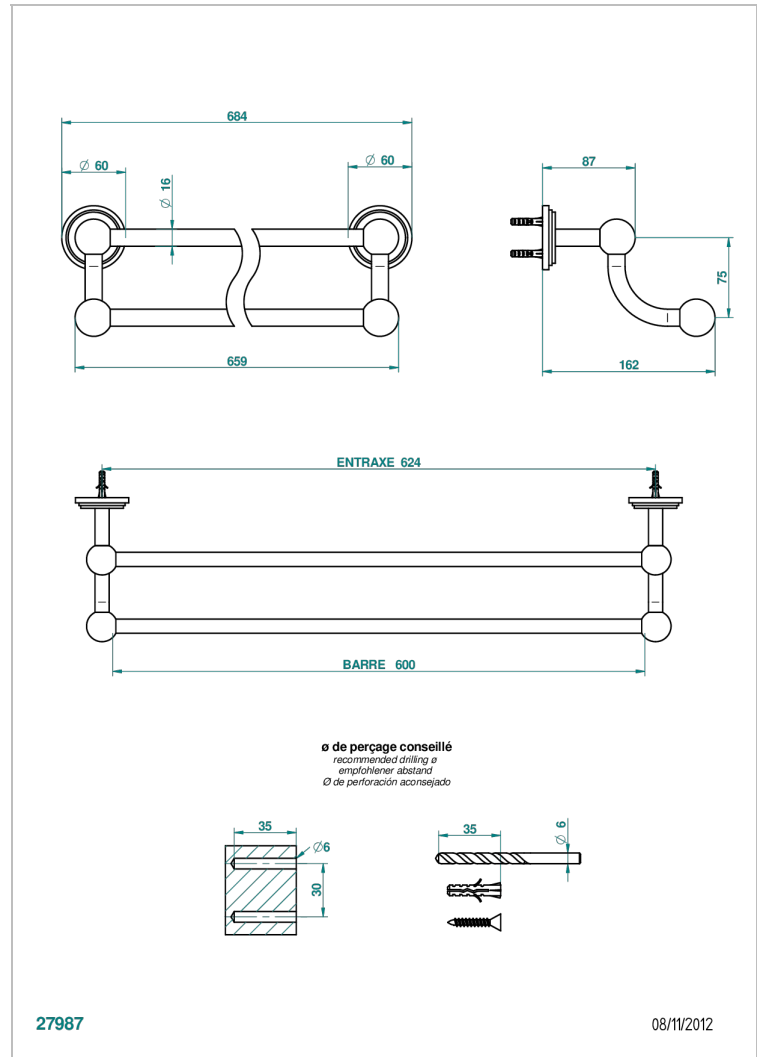

# LE 9 HOWLITE

G2H-516/60

Handtuchstange doppelt, Länge 600 mm

THG<sup>®</sup>  
PARIS

## EIGENSCHAFTEN

- Le 9 Howlite
- Handtuchstange doppelt, Länge 600 mm