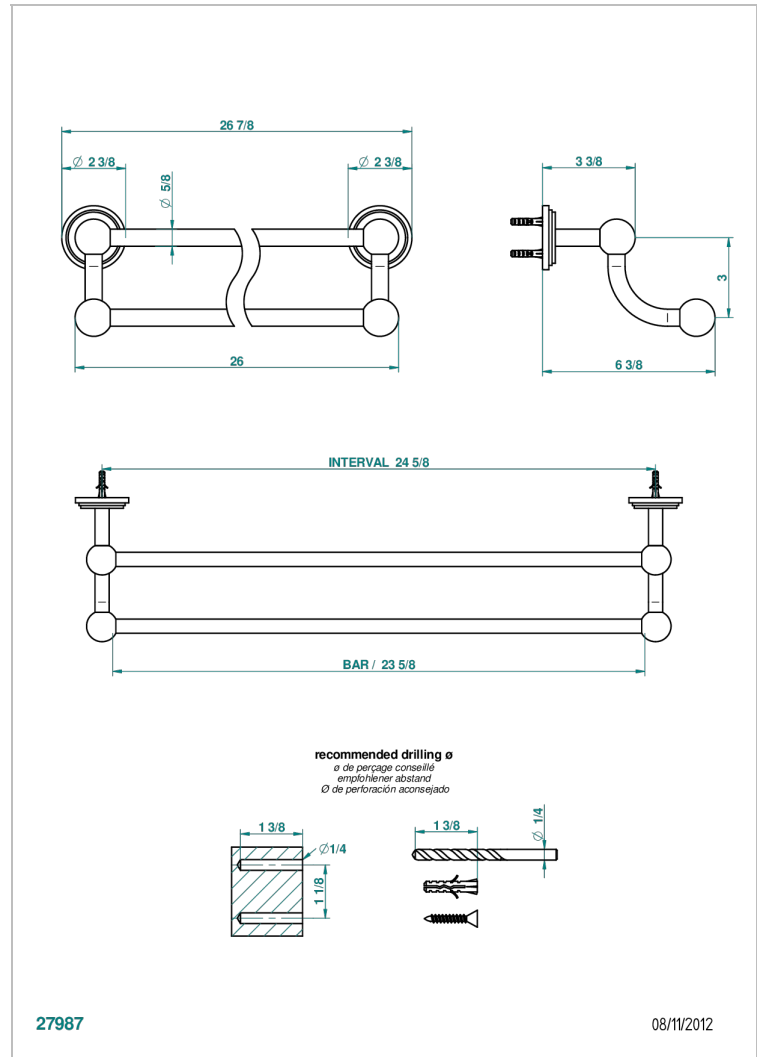

# LE 9 HOWLITE

G2H-516/60

Porte-serviettes avec 2 barres fixes long. 600 mm

THG<sup>®</sup>  
PARIS

## CARACTÉRISTIQUES

- Le 9 Howlite
- Porte-serviettes avec 2 barres fixes long. 600 mm