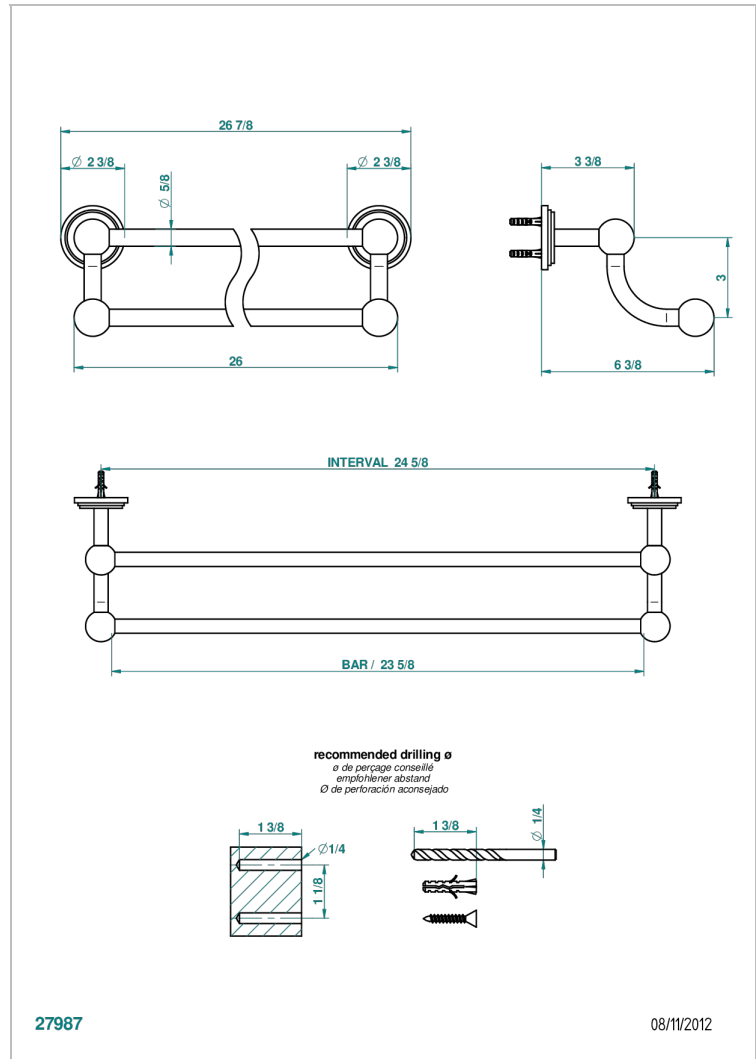

# LE 9 HOWLITE

G2H-516/60

Handtuchstange doppelt, Länge 600 mm

THG<sup>®</sup>  
PARIS

27987

08/11/2012

## EIGENSCHAFTEN

- Le 9 Howlite
- Handtuchstange doppelt, Länge 600 mm