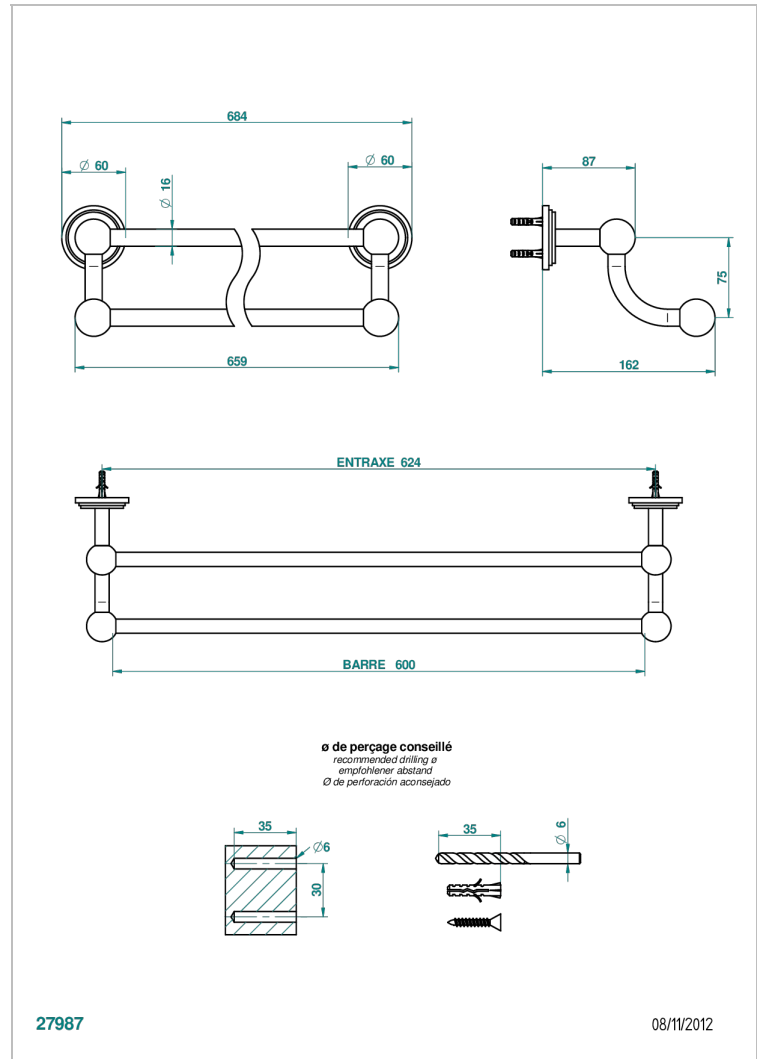

LE 9 HOWLITE

G2H-516/60

Porte-serviettes avec 2 barres fixes long. 600 mm

THG[®]
PARIS

27987

08/11/2012

CARACTÉRISTIQUES

- Le 9 Howlite
- Porte-serviettes avec 2 barres fixes long. 600 mm