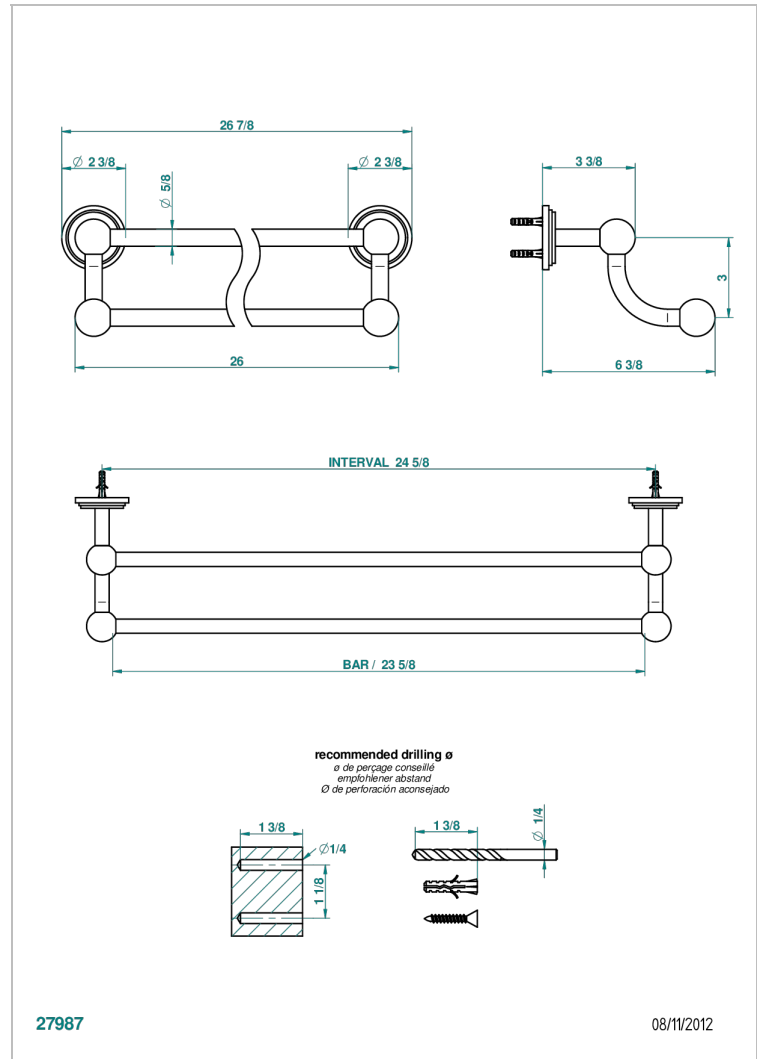

LE 9 HOWLITE

G2H-516/60

Porte-serviettes avec 2 barres fixes long. 600 mm

THG[®]
PARIS

CARACTÉRISTIQUES

- Le 9 Howlite
- Porte-serviettes avec 2 barres fixes long. 600 mm

FINITIONS DISPONIBLES

Chromé - A02
Chromé / doré - G02
Chromé mat - C02
Doré brillant - F01
Doré mat - F07
Laiton fumé naturel - A13

Nickel brillant - B01
Nickel mat - C01
Noir mat céramique - D30
Or pâle - F30
Or pâle mat - F31
Pvd blush - H62

Pvd blush mat - H60
Pvd couleur bronze brown - F33
Pvd couleur bronze brown - mat - F34
Pvd couleur doré - H52
Pvd couleur doré mat - H53
Pvd couleur laiton - H49