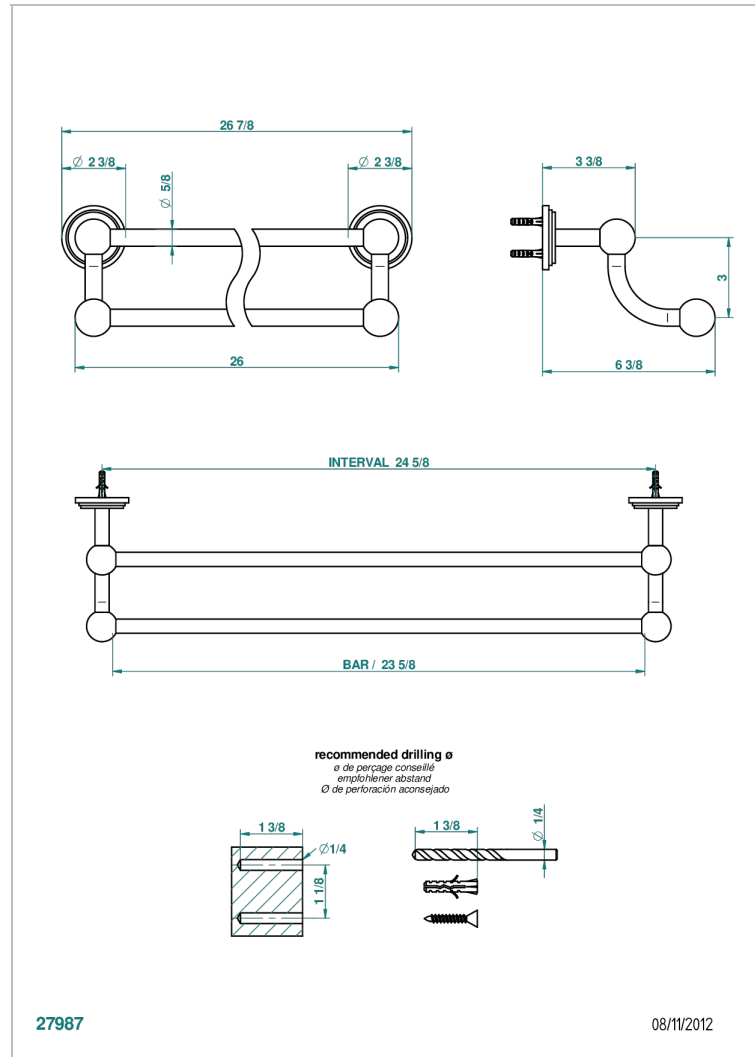

LE 9 HOWLITE

G2H-516/60

Towel rail, 2 fixed rails, length: 600 mm

THG[®]
PARIS

CARACTERÍSTICAS

- Le 9 Howlite
- Towel rail, 2 fixed rails, length: 600 mm

ACABADOS DISPONIBLES

Cerámica negra mate - D30
Cromo - A02
Cromo / dorado - G02
Cromo mate - C02
Dorado - F01
Dorado mate - F07