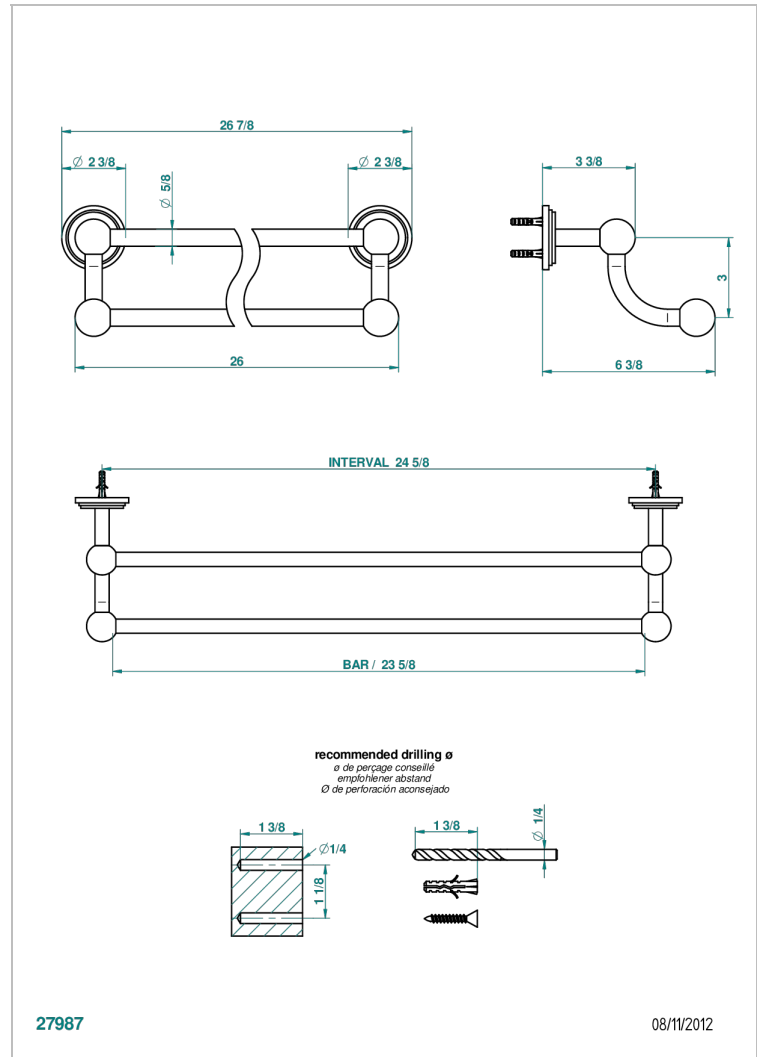

LE 9 HOWLITE

G2H-516/60

Handtuchstange doppelt, Länge 600 mm

THG[®]
PARIS

EIGENSCHAFTEN

- Le 9 Howlite
- Handtuchstange doppelt, Länge 600 mm

VERFÜGBARE OBERFLÄCHEN

Altnickel - H28
Blassgold - F30
Blassgold matt unlackiert - F31
Chrom - A02
Chrom / gold - G02
Chrom matt - C02