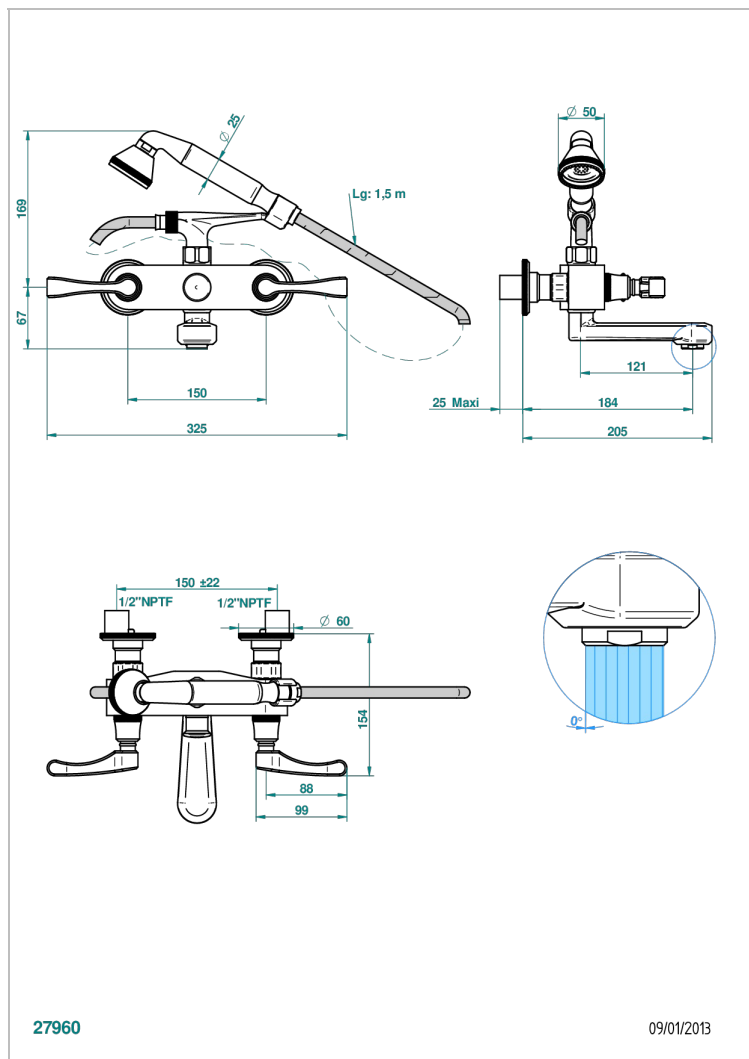

# ART DECO A MANETTES

A55-13B/US

Bain douche mural 1/2", avec système de douche standard américain

THG<sup>®</sup>  
PARIS

## CARACTÉRISTIQUES

- Têtes à disques céramique 1/2" 1/4 tour
- Aérateur-mousseur
- Entraxe 150 mm
- Livré avec raccords excentrés en laiton
- Inverseur automatique
- Flexible métallique 1,5 m double agrafage
- Douchette en laiton 2 jets réglables (pluie et tonique), réducteur de débit et clapet anti-retour
- Raccordements aux standards US
- ASME : ASME A112.18.1-2011/CSA B125.1-11

## SPECIFICATIONS TECHNIQUES

- Recommandé : 3 bars (max. 5 bars) - Advised : 43,5 psi (max. 72 psi)
- Bec : 35 l/min à 3 bars - Douchette : 9,5 l/min à 3 bars
- Spout : 9.26 gpm at 43.5 psi - Handshower : 2.5 gpm at 43.5 psi