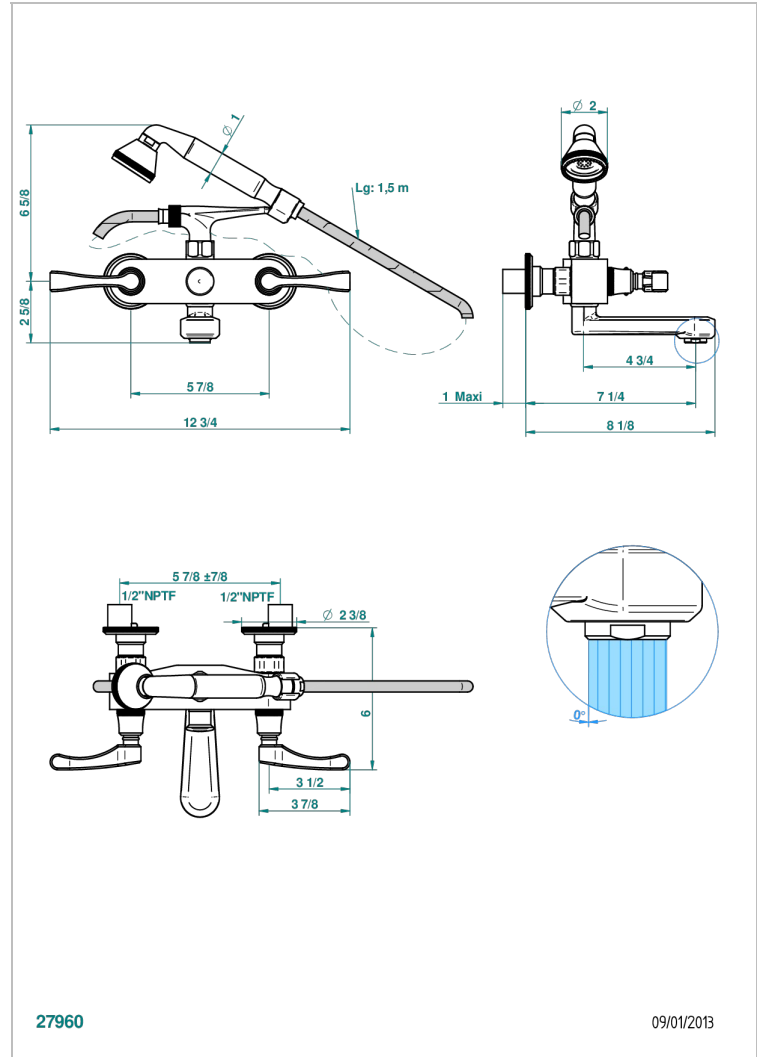

ART DECO A MANETTES

A55-13B/US

Bain douche mural 1/2", avec système de douche standard américain

THG
PARIS

CARACTÉRISTIQUES

- Têtes à disques céramique 1/2" 1/4 tour
- Aérateur-mousseur
- Entraxe 150 mm
- Livré avec raccords excentrés en laiton
- Inverseur automatique
- Flexible métallique 1,5 m double agrafage
- Douchette en laiton 2 jets réglables (pluie et tonique), réducteur de débit et clapet anti-retour
- Raccordements aux standards US
- ASME : ASME A112.18.1-2011/CSA B125.1-11

SPECIFICATIONS TECHNIQUES

- Recommandé : 3 bars (max. 5 bars) - Advised : 43,5 psi (max. 72 psi)
- Bec : 35 l/min à 3 bars - Douchette : 9,5 l/min à 3 bars
- Spout : 9.26 gpm at 43.5 psi - Handshower : 2.5 gpm at 43.5 psi